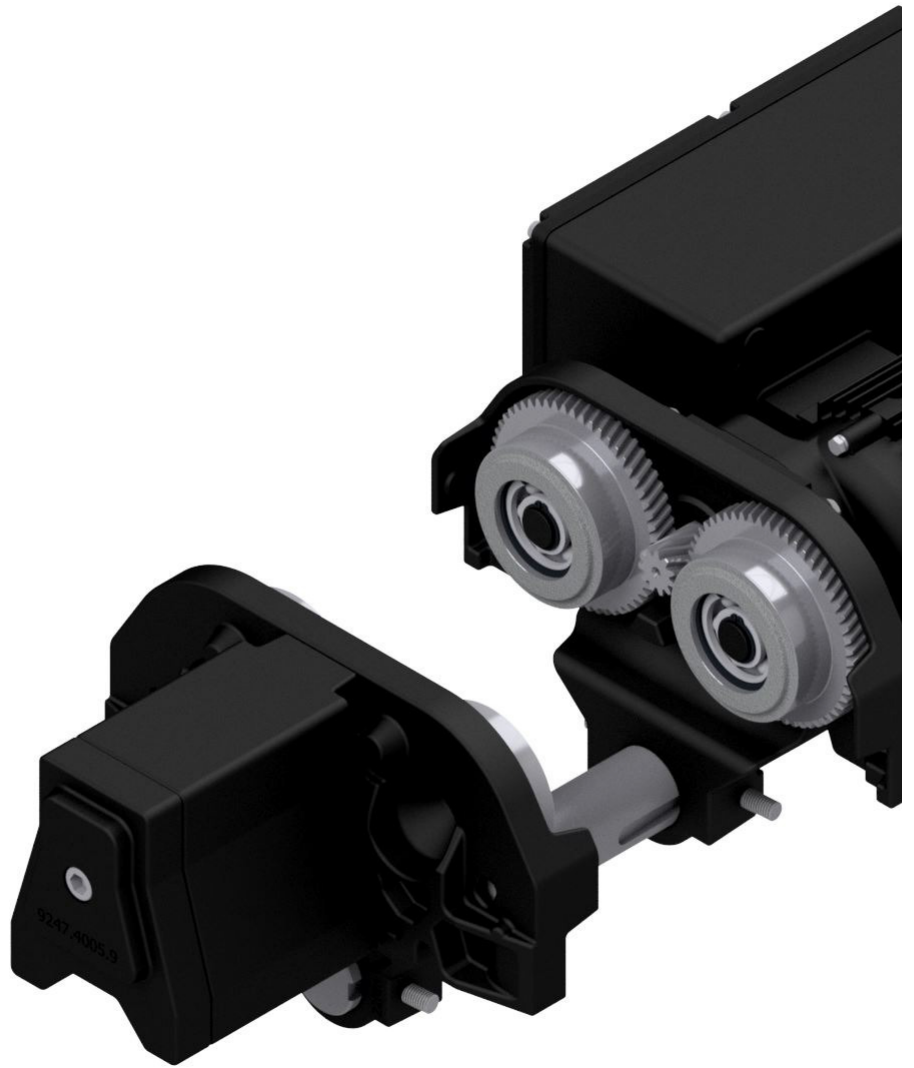

GISGMF1250

Descripción:

CARRO DE TRASLACION ELECTRICA HASTA 1.250 KG, VELOC. 12/4 M/MIN CON FRENO Y PERFIL RODADURA 70-140 MM (PARA <120mm)

Peso

Dimensiones

Precio
1.336,00

Stock
0 unidad(es)