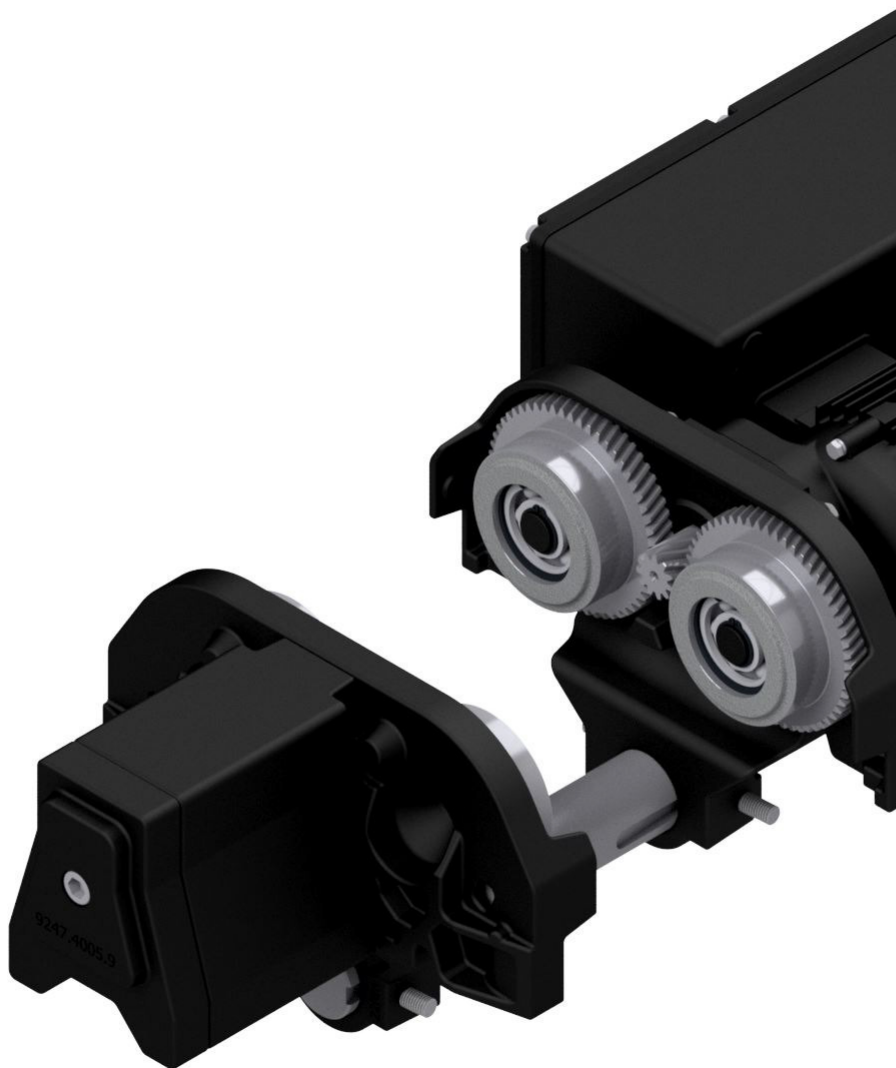

GISGMF1250

Descripción:

CARRO DE TRASLACION ELECTRICA HASTA 1.250 KG, VELOC. 12/4 M/MIN CON FRENO Y PERFIL RODADURA 70-140 MM (PARA <120mm)

Peso

30

Dimensiones

Precio

1.336,00