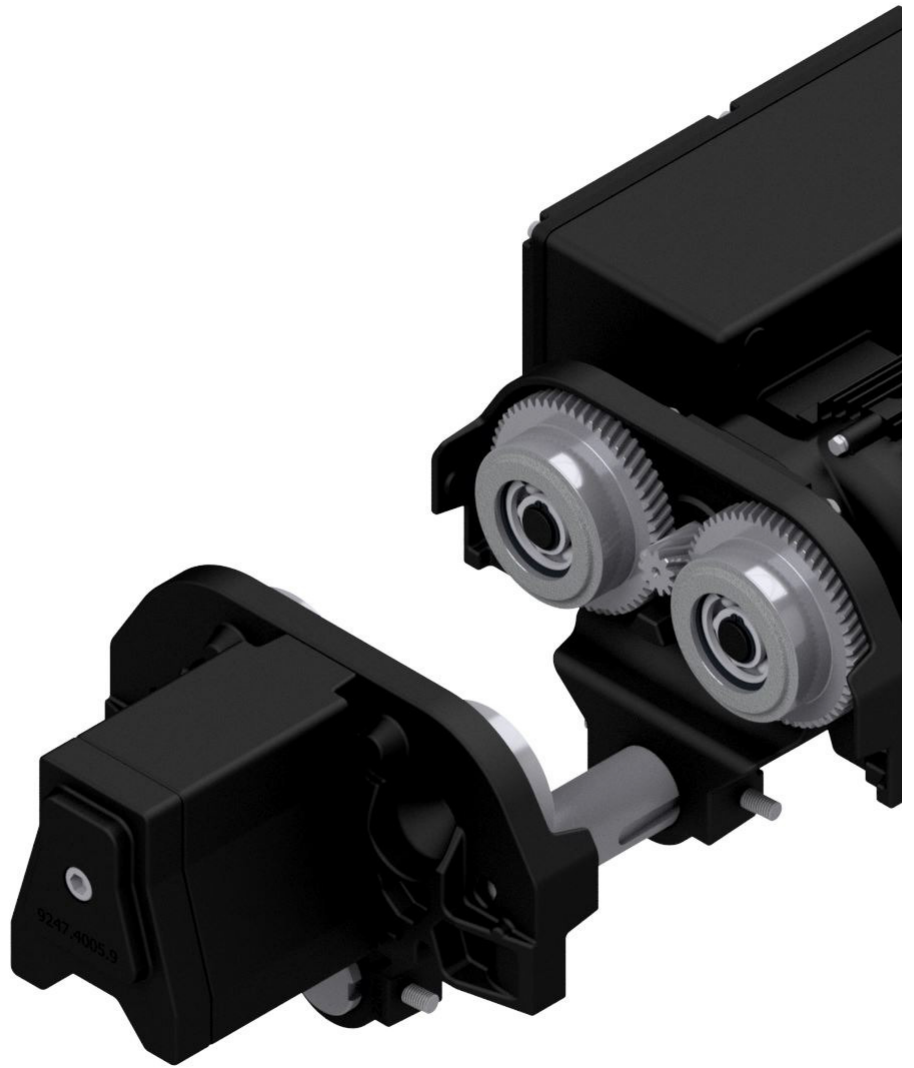

GISGMF1250

Descripción:

CARRO DE TRASLACION ELECTRICA HASTA 1.250 KG, VELOC. 12/4 M/MIN CON FRENO Y PERFIL RODADURA 70-140 MM (PARA <120mm)

Peso

Dimensiones

Precio
1.336,00

Stock
1 unidad(es)