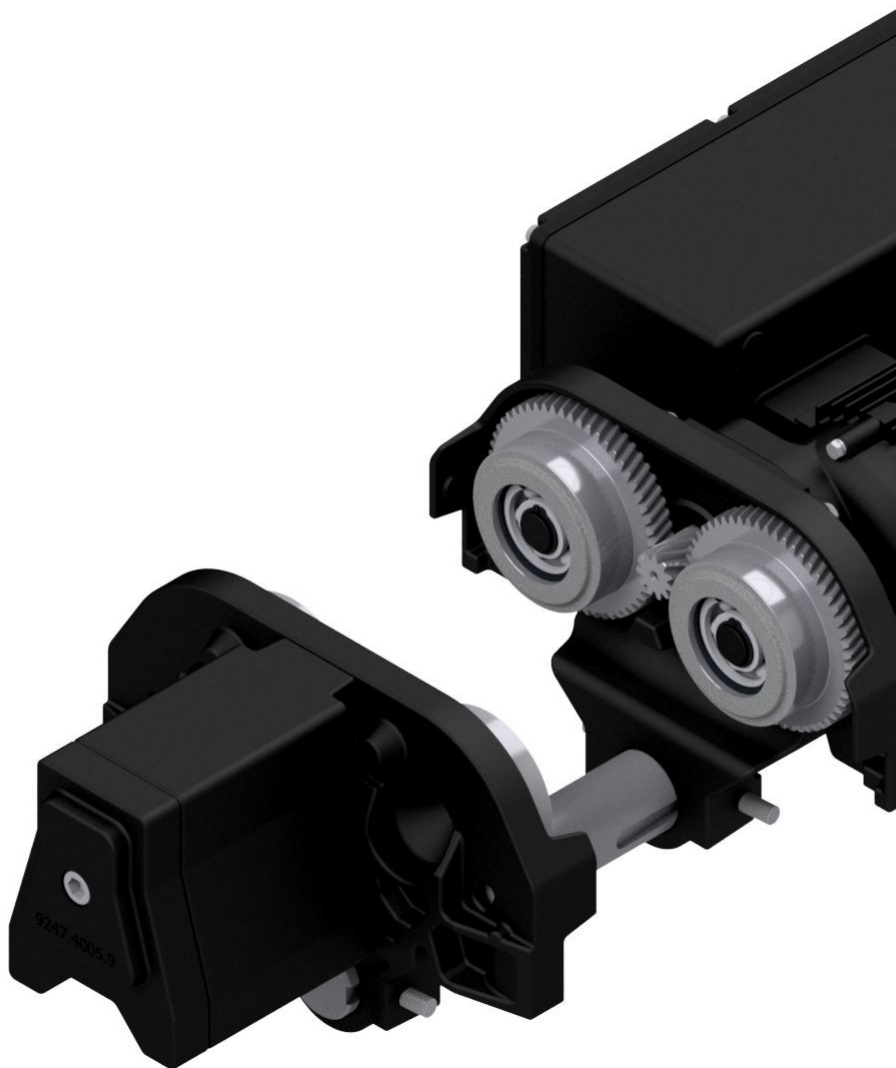

GISGMF1250/1

Descripción:

CARRO DE TRASLACION ELECTRICA HASTA 1.250 KG, VELOC. 12/4 M/MIN CON FRENO Y PERFIL RODADURA 70-140 MM (PARA >120mm)

Peso

Dimensiones

Precio

1.292,02

Stock