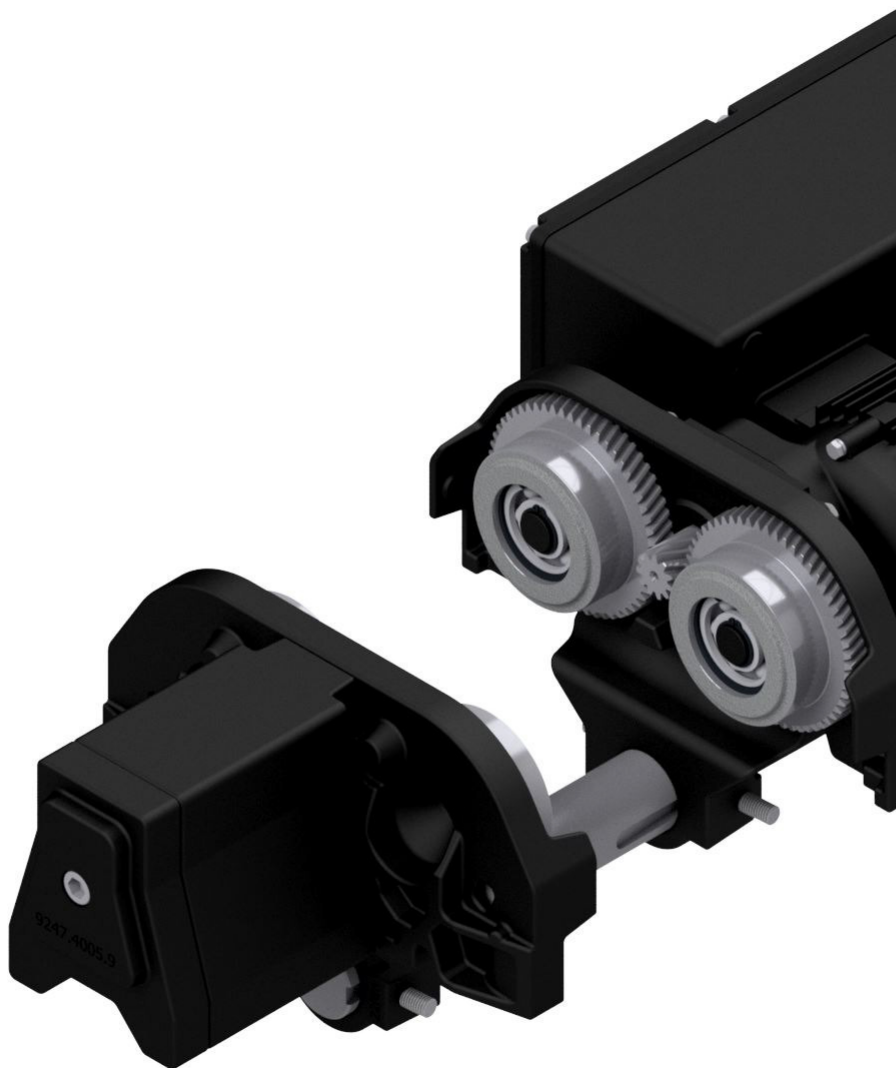

# GISGMF1250/1

## Descripción:

CARRO DE TRASLACION ELECTRICA HASTA 1.250 KG, VELOC. 12/4 M/MIN CON FRENO Y PERFIL RODADURA 70-140 MM (PARA >120mm)

## Peso