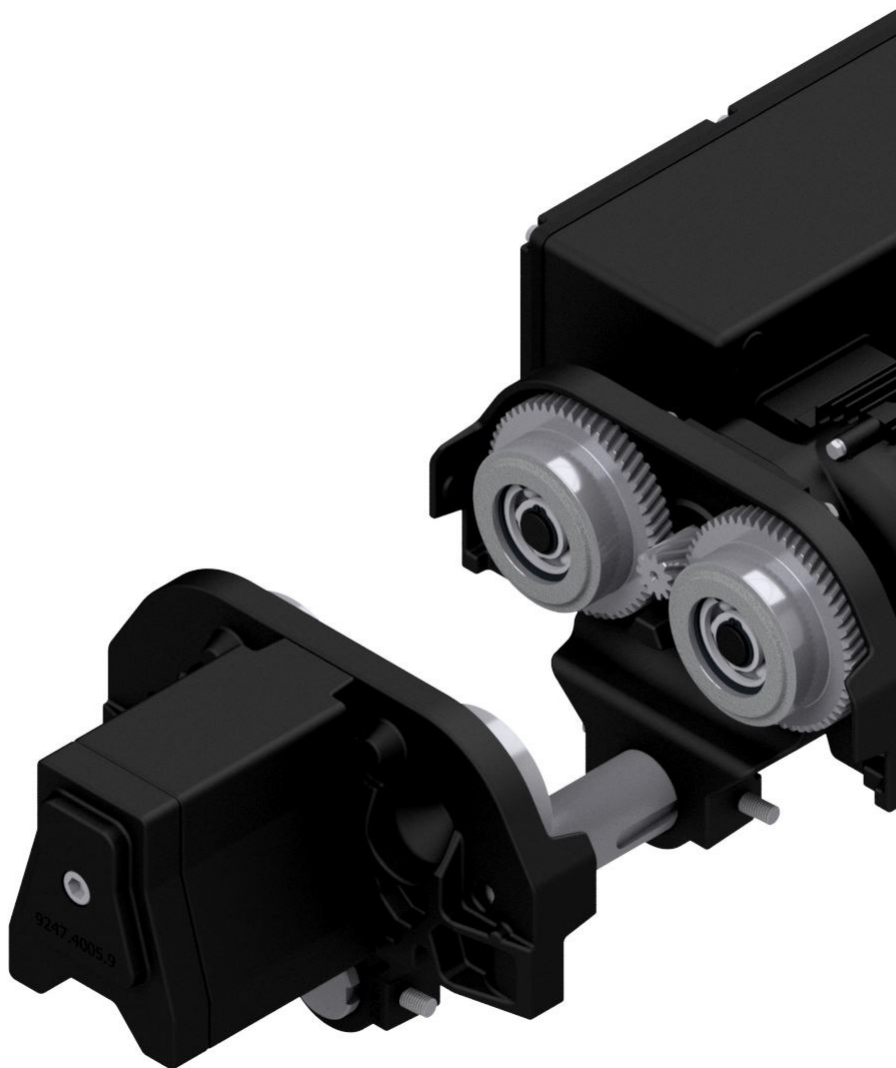

GISGMF1250/3

Descripción:

CARRO DE TRASLACION ELECTRICA HASTA 1.250 KG, VELOC. 12/4 M/MIN CON FRENO Y PERFIL RODADURA 70-240 MM (PARA >120mm)

Peso

Dimensiones

Precio

1.302,76

Stock