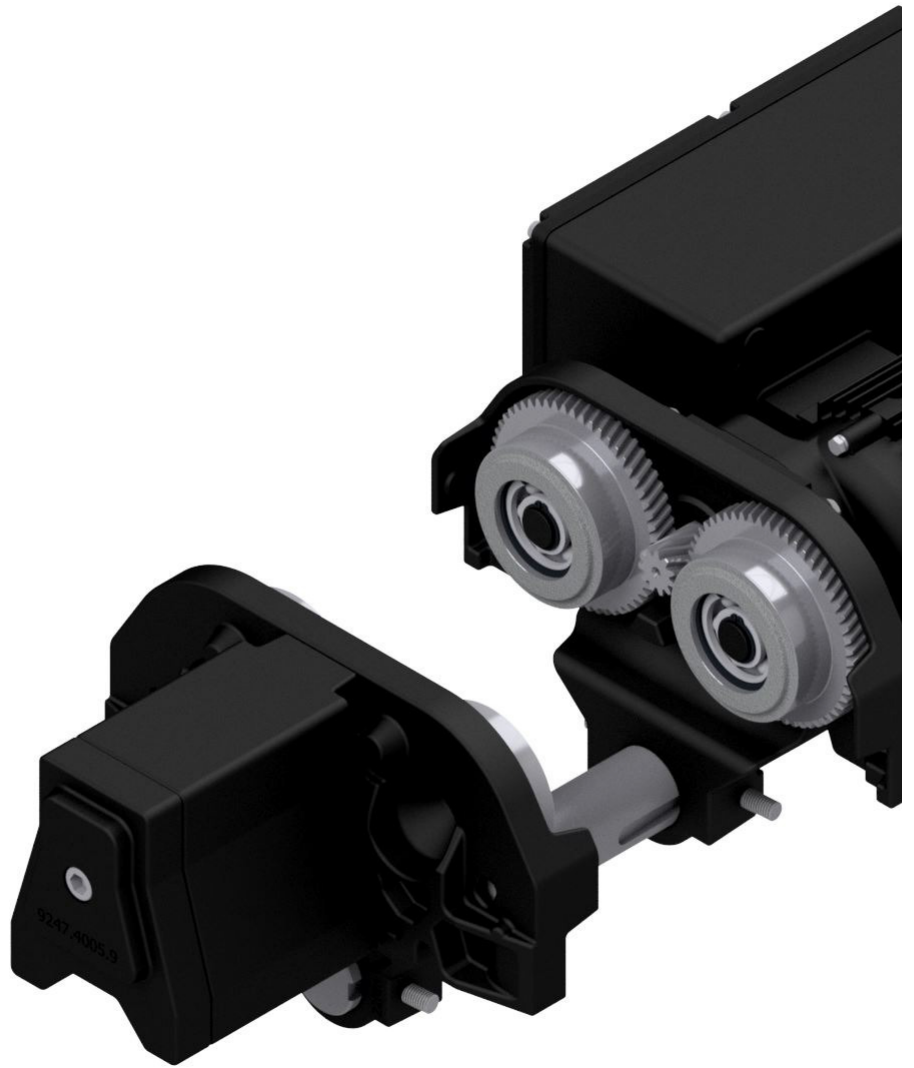

GISGMF1250/3

Descripción:

CARRO DE TRASLACION ELECTRICA HASTA 1.250 KG, VELOC. 12/4 M/MIN CON FRENO Y PERFIL RODADURA 70-240 MM (PARA >120mm)

Peso

Dimensiones

Precio

1.302,76

Stock