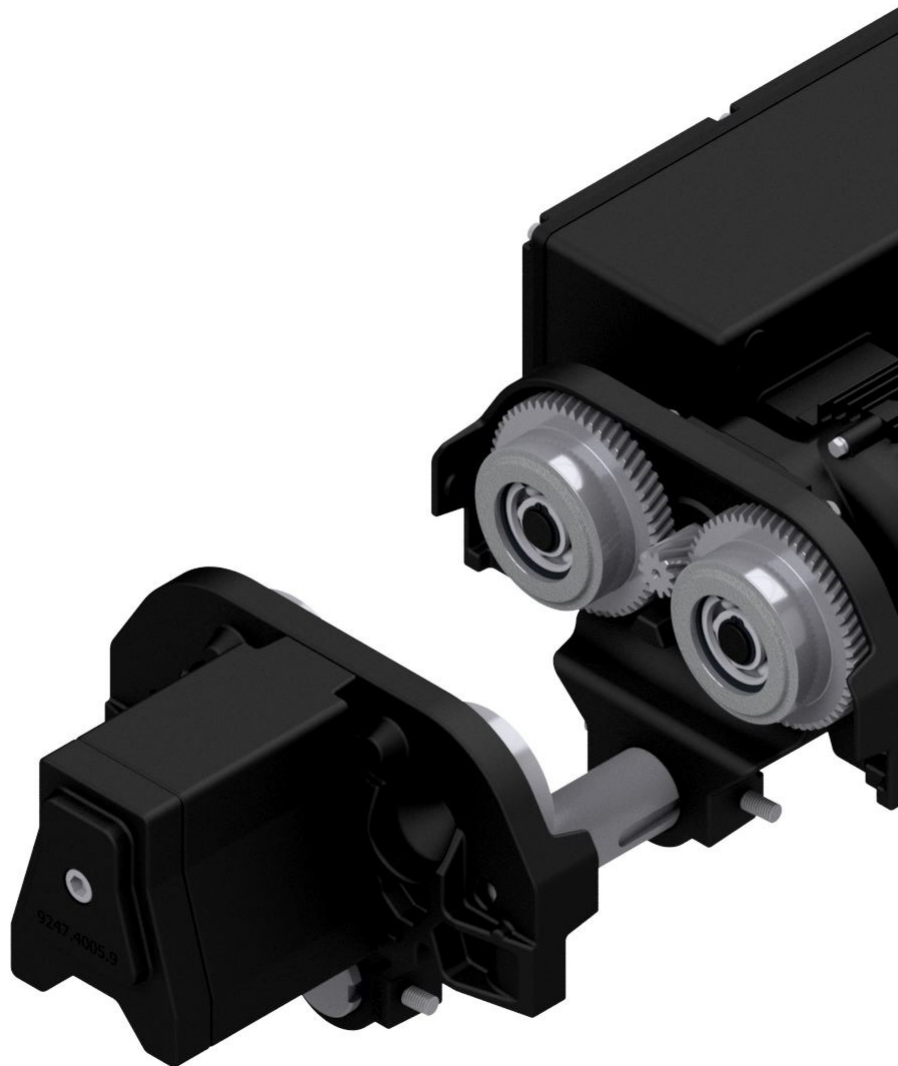

GISGMF2500

Descripción:

CARRO DE TRASLACION ELECTRICA HASTA 2.500 KG, VELOC. 12/4 M/MIN CON FRENO Y PERFIL RODADURA 88-200 MM

Peso

41.6

Dimensiones

Precio

1.425,20

Stock

6 unidad(es)