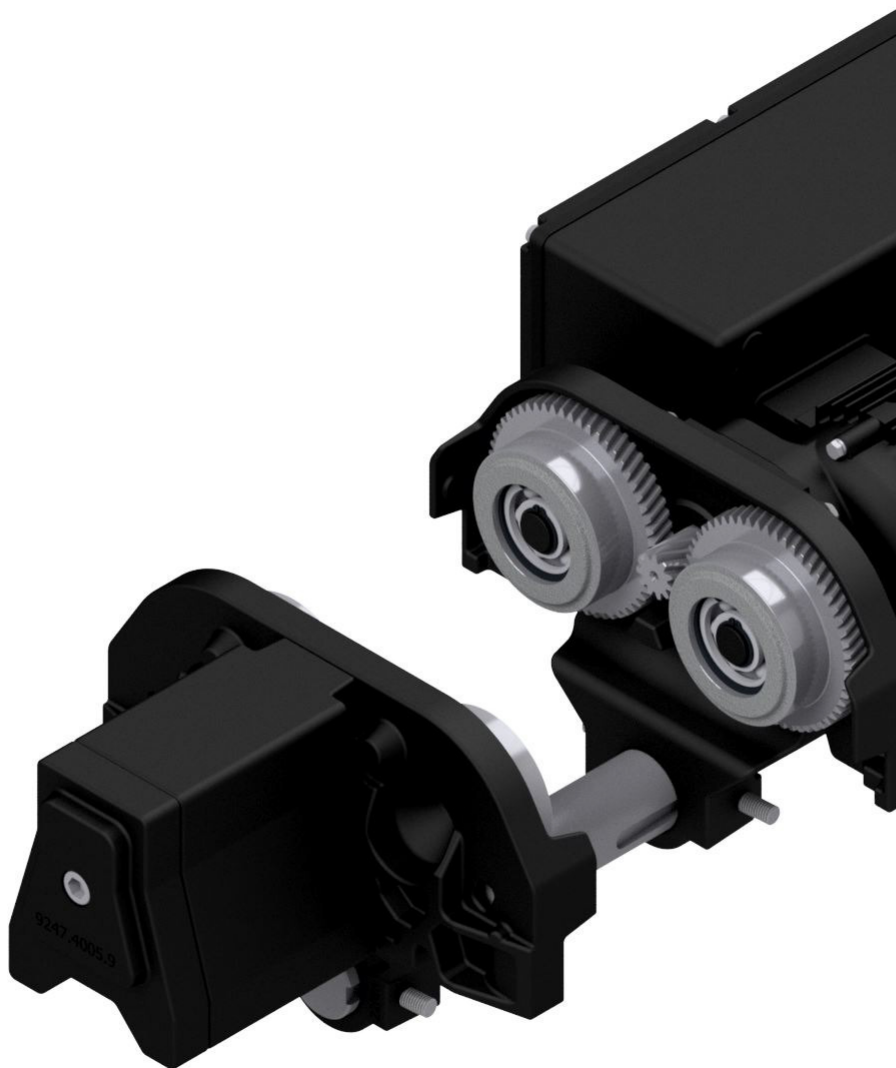

# GISGMF2500

## Descripción:

CARRO DE TRASLACION ELECTRICA HASTA 2.500 KG, VELOC. 12/4 M/MIN CON FRENO Y PERFIL RODADURA 88-200 MM

## Peso

41.6