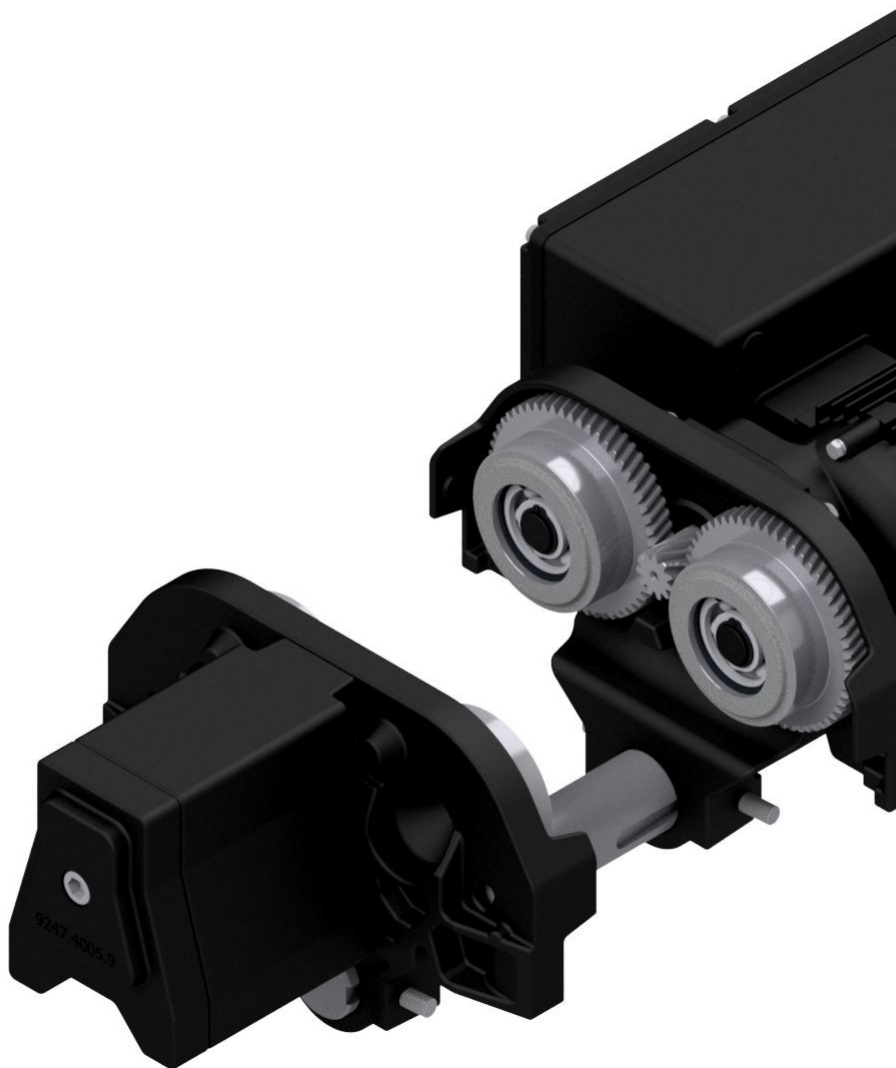

GISGMF2500/1

Descripción:

CARRO DE TRASLACION ELECTRICA HASTA 2.500 KG, VELOC. 12/4 M/MIN CON FRENO Y PERFIL RODADURA 88-300 MM

Peso

42.2

Dimensiones

Precio

1.414,46

Stock

12 unidad(es)