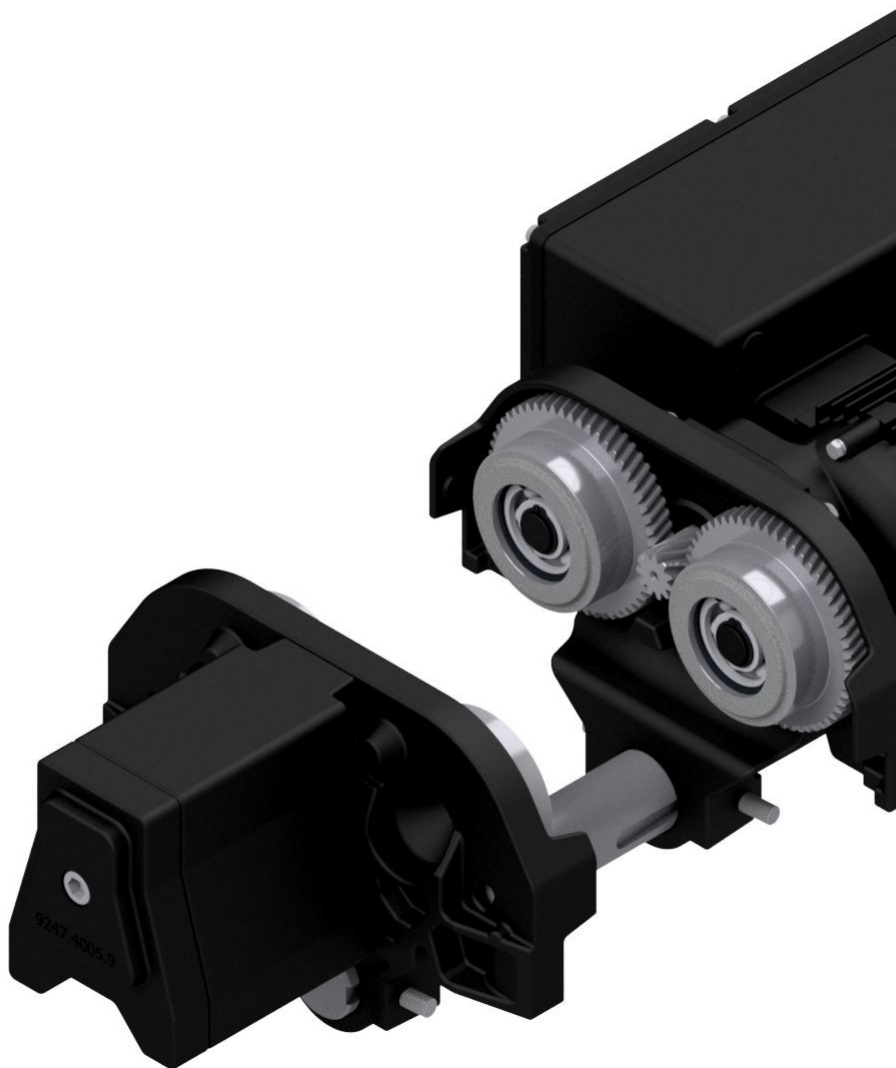

GISGMF2500/1

Descripción:

CARRO DE TRASLACION ELECTRICA HASTA 2.500 KG, VELOC. 12/4 M/MIN CON FRENO Y PERFIL RODADURA 88-300 MM

Peso

42.2

Dimensiones

Precio

1.414,46

Stock

11 unidad(es)