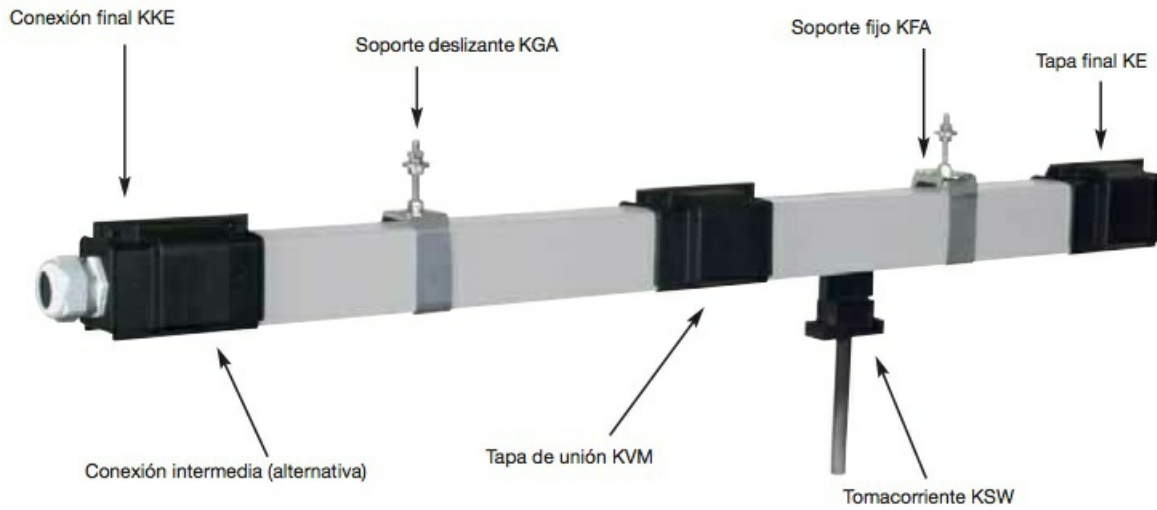

KBH063015F

Descripción:

15m - Línea KBH 63 Amp, con conexión final y 1 tomacorrientes doble

Peso

Dimensiones

Precio

736,46

Stock