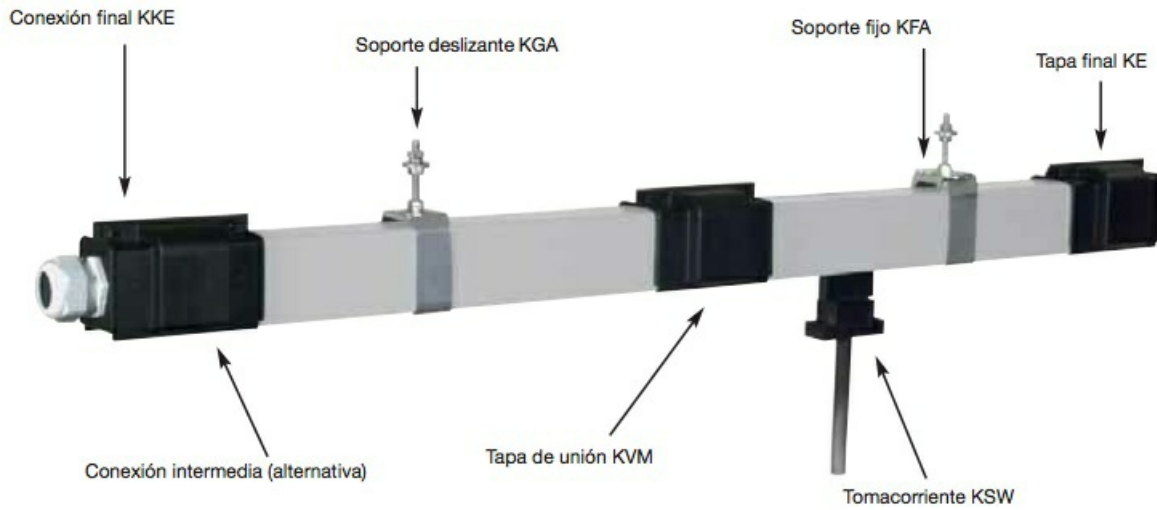

## Descripción:

17m - Línea KBH 63 Amp, con conexión final, 1 tomacorrientes doble y labio de neopreno

## Dimensiones