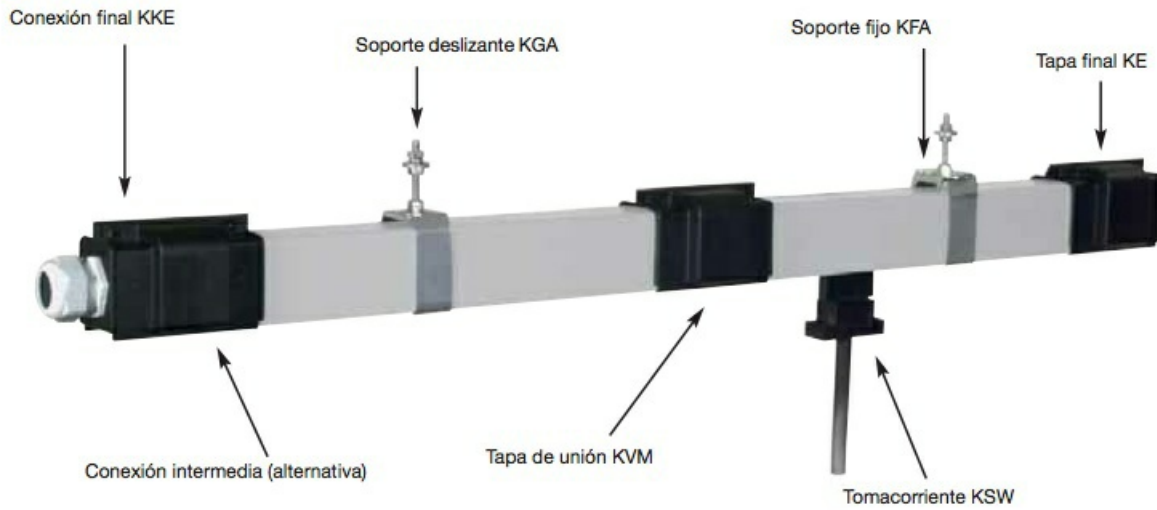

KBH063017F

Descripción:

17m - Línea KBH 63 Amp, con conexión final, 1 tomacorrientes doble y labio de neopreno

Peso

Dimensiones

Precio

1.062,63

Stock