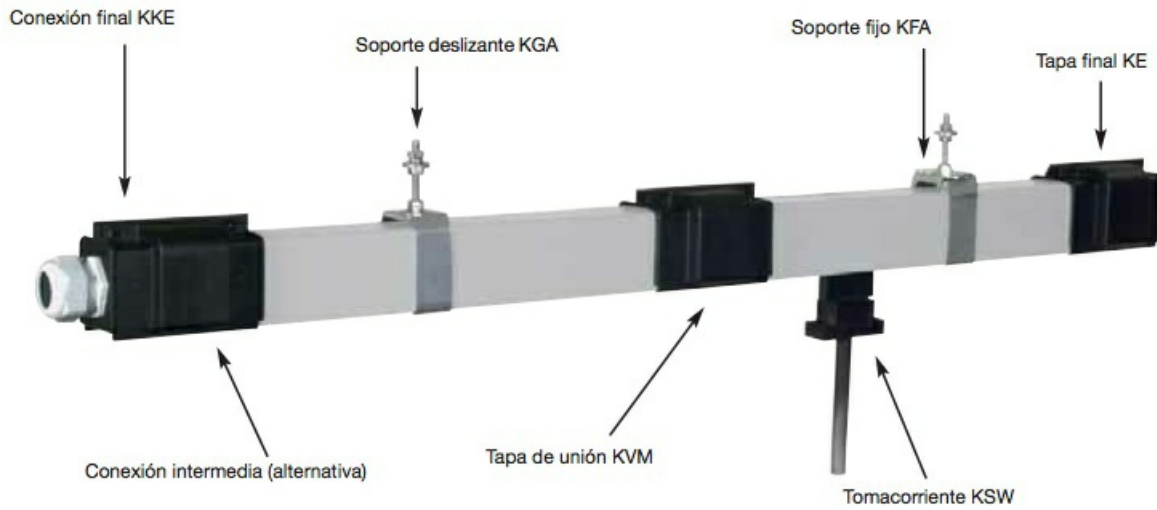

KBH063019F

Descripción:

19m - Línea KBH 63 Amp, con conexión final y 1 tomacorrientes doble

Peso

Dimensiones

Precio

1.257,09

Stock