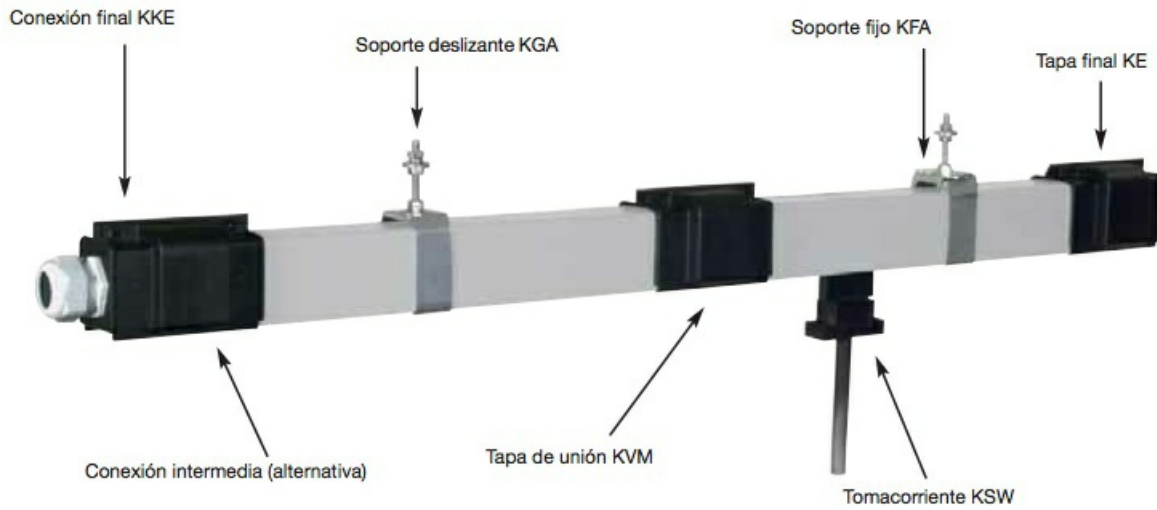

KBH063020I

Descripción:

20m - Línea KBH 63 Amp, con conexión intermedia y 1 tomacorrientes doble

Peso

Dimensiones

Precio

888,93

Stock