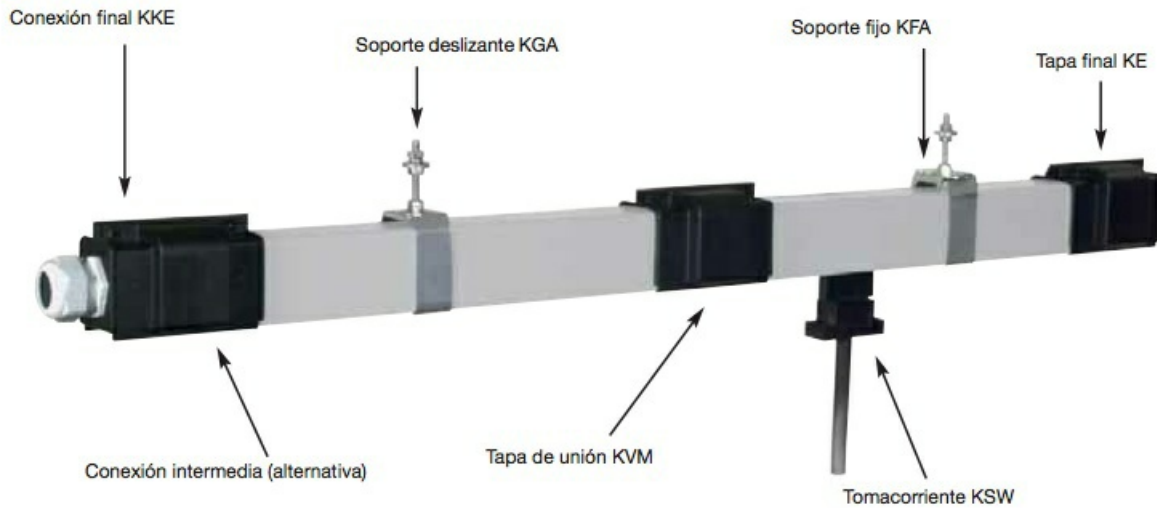

KBH063022F-NEO

Descripción:

22m - Línea KBH 63 Amp completa para uso exterior, con conexión final, 1 tomacorrientes doble, labio de neopreno en toda su longitud

Peso

Dimensiones

Precio

1.319,64

Stock