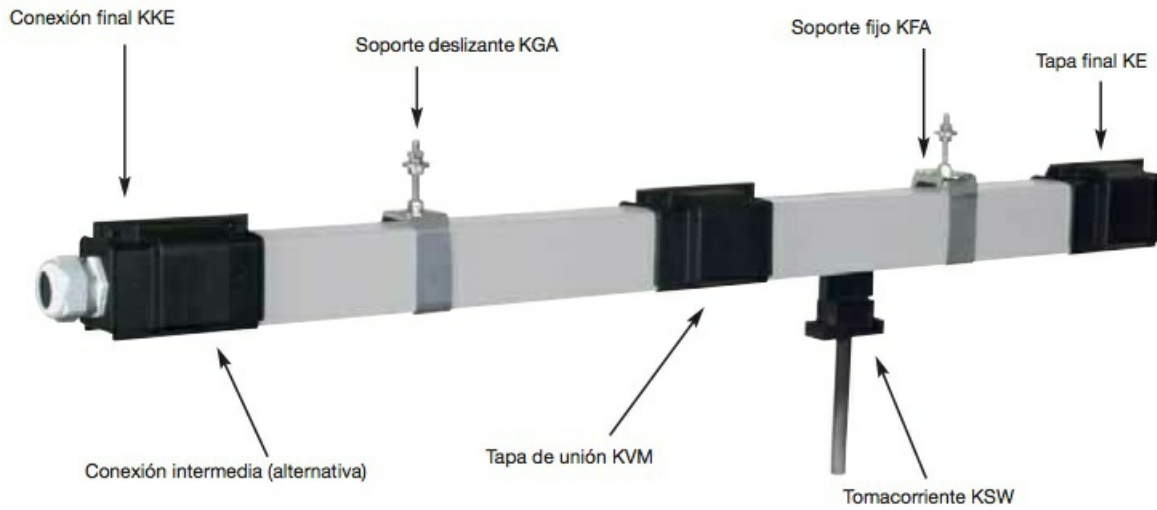

KBH063028F

Descripción:

28m - Línea KBH 63 Amp, con conexión final y 1 tomacorrientes doble

Peso

Dimensiones

Precio

1.093,30

Stock