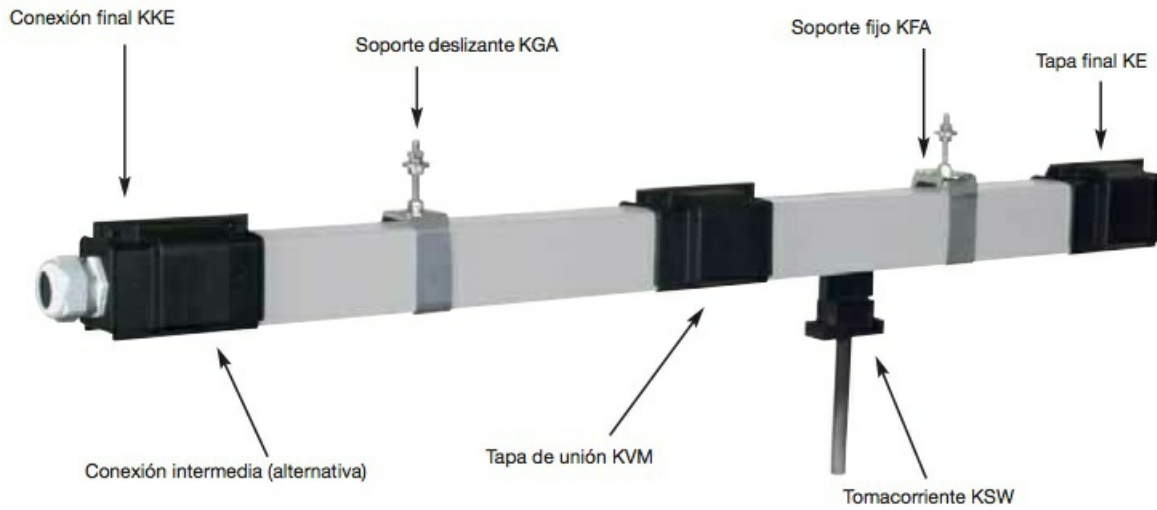

KBH063035I

Descripción:

35m - Línea KBH 63 Amp, con conexión intermedia y 1 tomacorrientes doble

Peso

Dimensiones

Precio

1.409,47

Stock