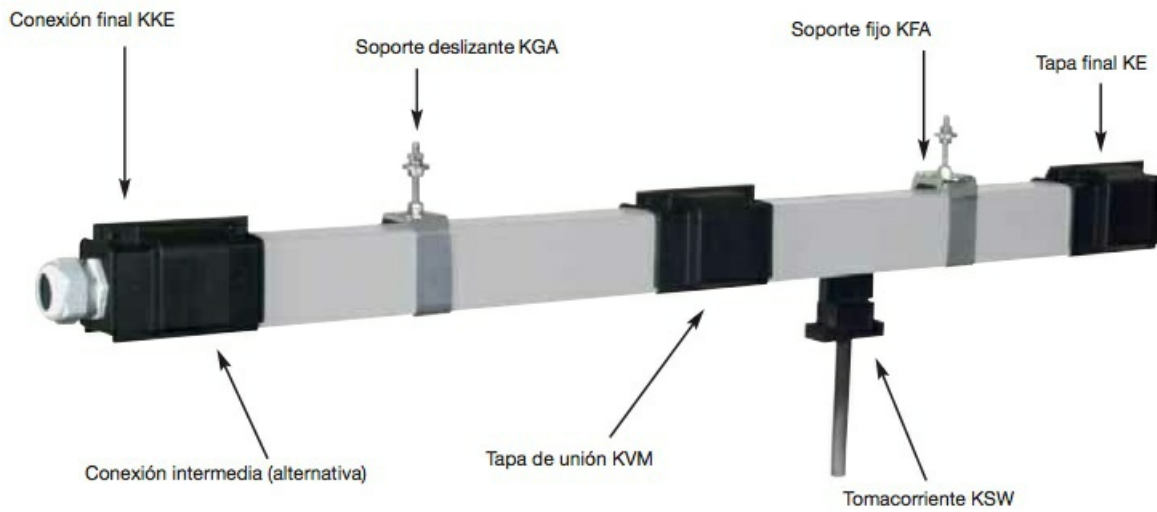

## Descripción:

40m - Línea KBH 63 Amp, con conexión intermedia y 1 tomacorrientes doble

## Dimensiones