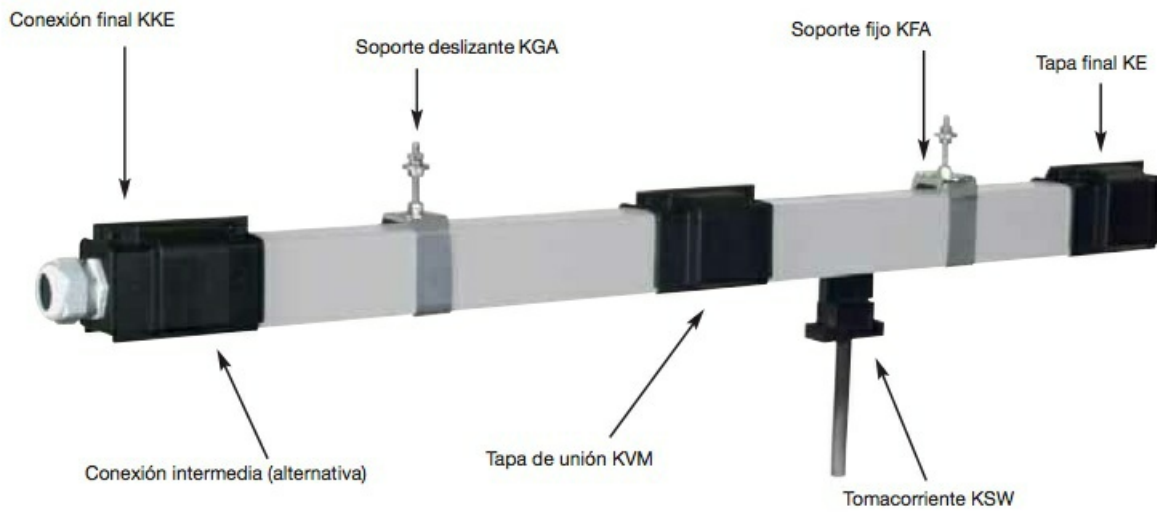

KBH063055F

Descripción:

55m - Línea KBH 63 Amp, con conexión final y 1 tomacorrientes doble

Peso

Dimensiones

Precio

1.841,58

Stock