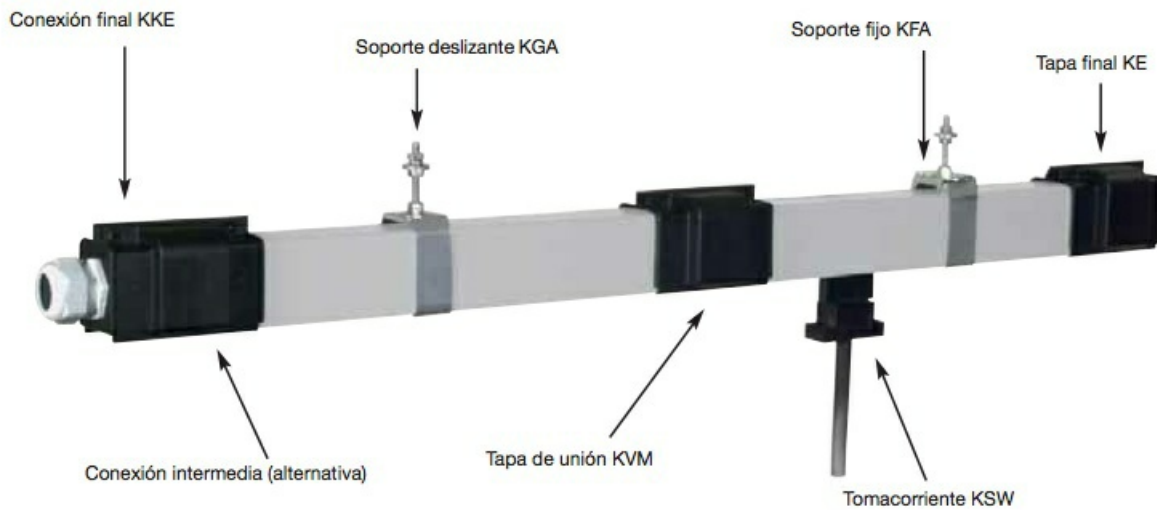

KBH063055I

Descripción:

55m - Línea KBH 63 Amp, con conexión intermedia y 1 tomacorrientes doble

Peso

Dimensiones

Precio

1.747,96

Stock