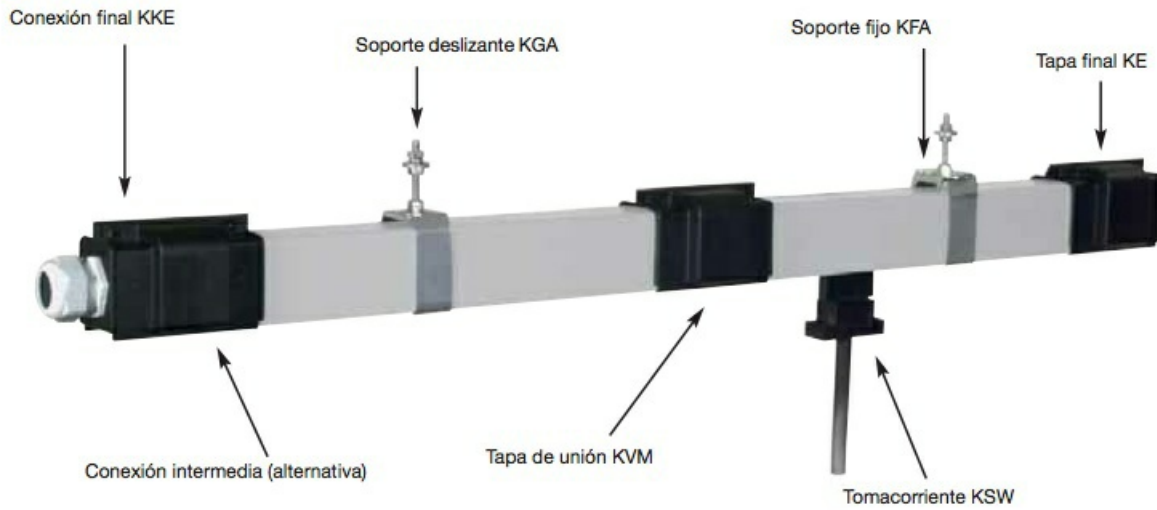

KBH063070-LN

Descripción:

70m - Línea KBH 63 Amp, con conexión final, 2 tomacorrientes doble, labio de neopreno y uniones por tornillos

Peso

Dimensiones

Precio

3.959,70

Stock