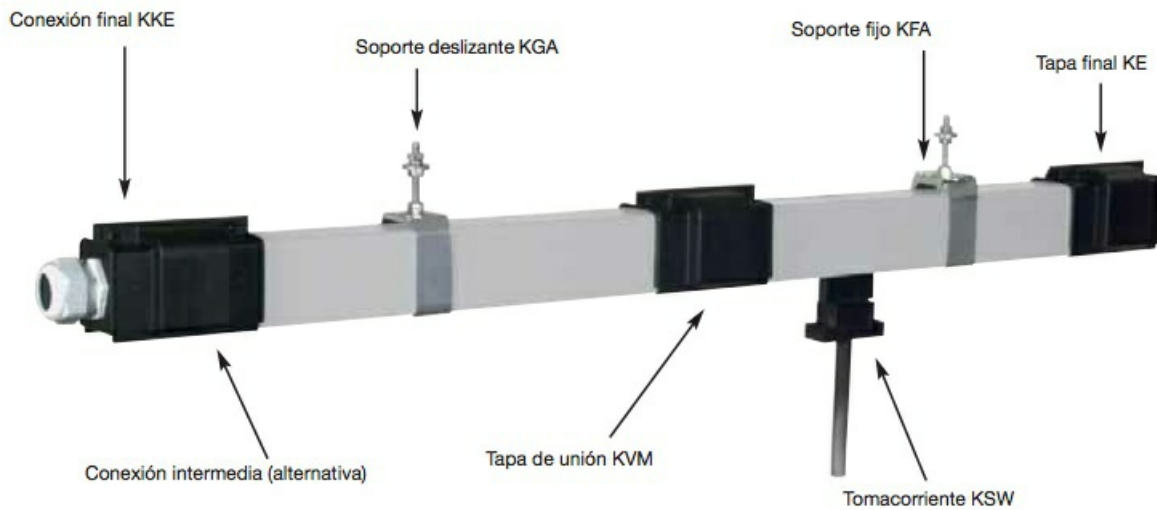

KBH063070-LN

Descripción:

70m - Línea KBH 63 Amp, con conexión final, 2 tomacorrientes doble, labio de neopreno y uniones por tornillos

Peso

Dimensiones

Precio

3.959,70

Stock