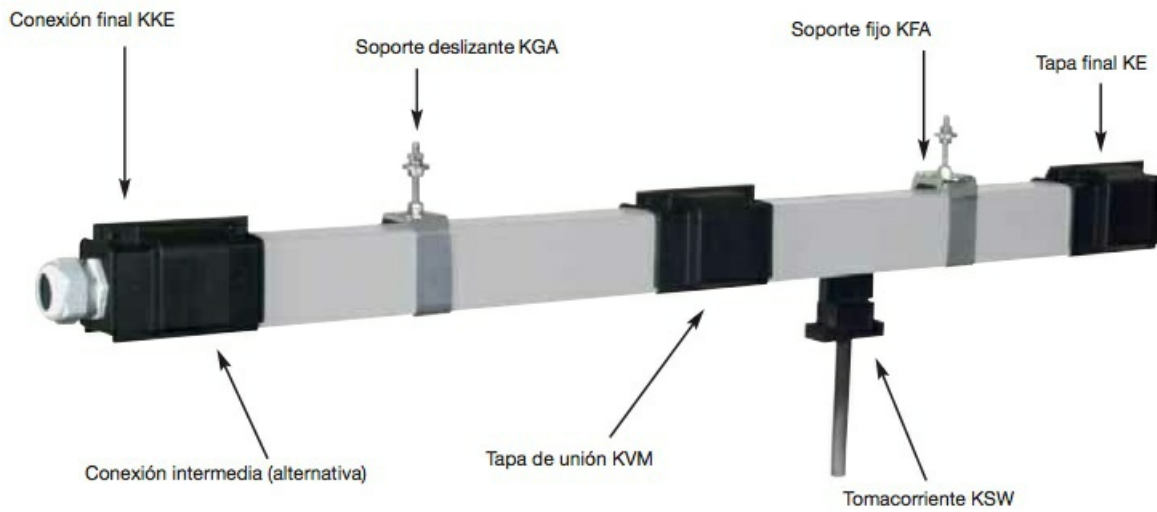

KBH063070I

Descripción:

70m - Línea KBH 63 Amp, con conexión intermedia y 1 tomacorrientes doble

Peso

Dimensiones

Precio

2.116,11

Stock