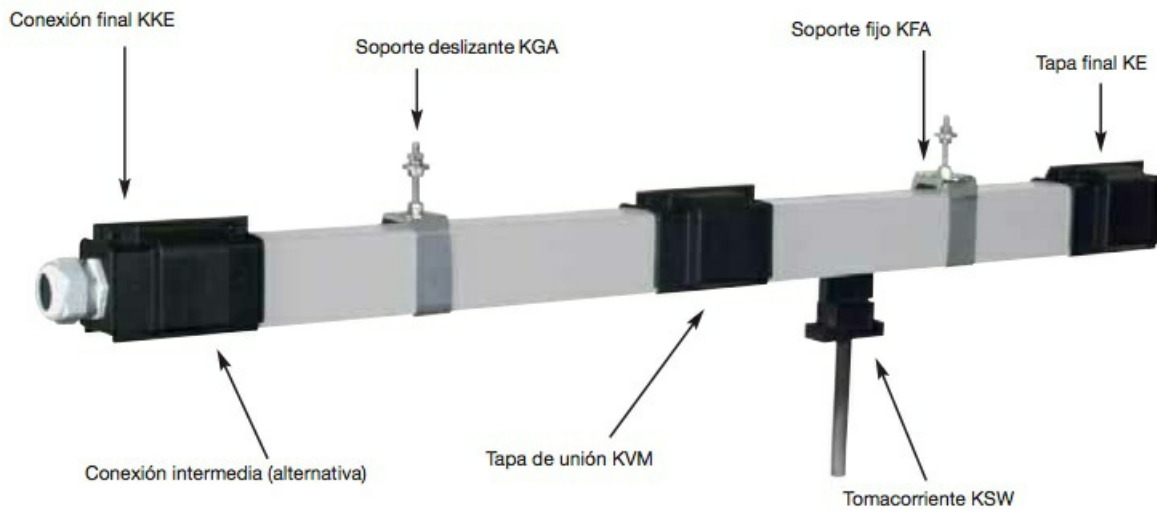

KBH063072I

Descripción:

72m - Línea KBH 63 Amp, con conexión intermedia y 3 tomacorrientes doble

Peso

Dimensiones

Precio

2.663,34

Stock