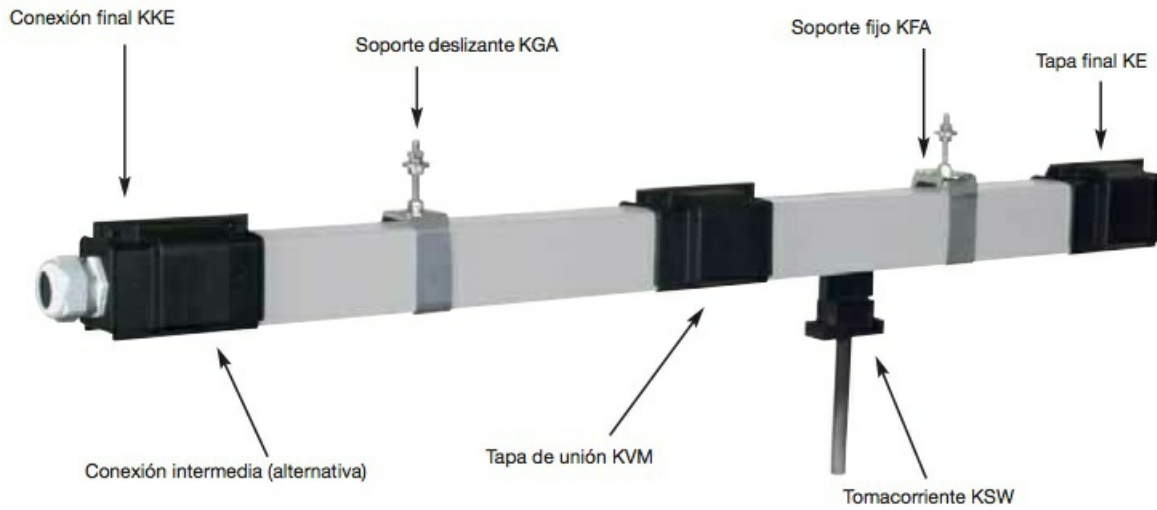

KBH063095I

Descripción:

95m - Línea KBH 63 Amp, con conexión intermedia y 1 tomacorrientes doble

Peso

Dimensiones

Precio

3.067,15

Stock