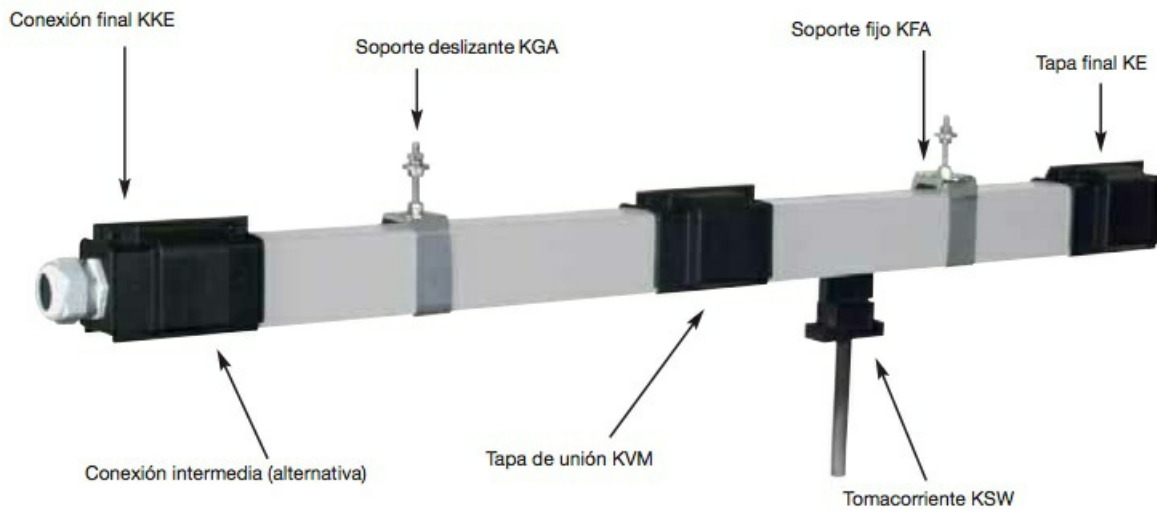

KBH063110I

Descripción:

110m - Línea KBH 63 Amp, con conexión intermedia y 2 tomacorrientes doble

Peso

Dimensiones

Precio

3.302,73

Stock