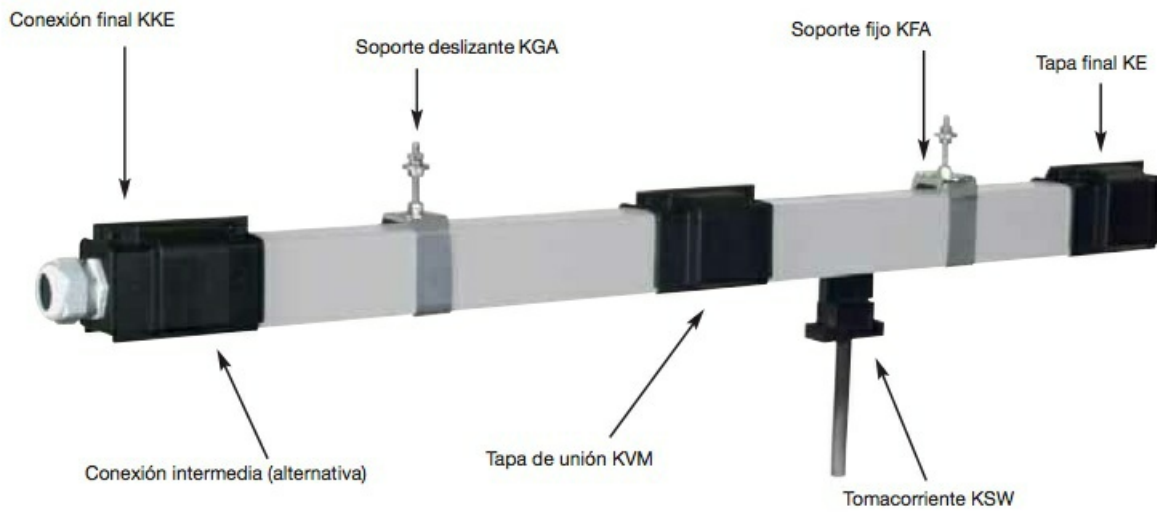

KBH06312F

Descripción:

12m - Línea KBH 63 Amp, con conexión final y 1 tomacorrientes doble

Peso

Dimensiones

Precio

515,26

Stock