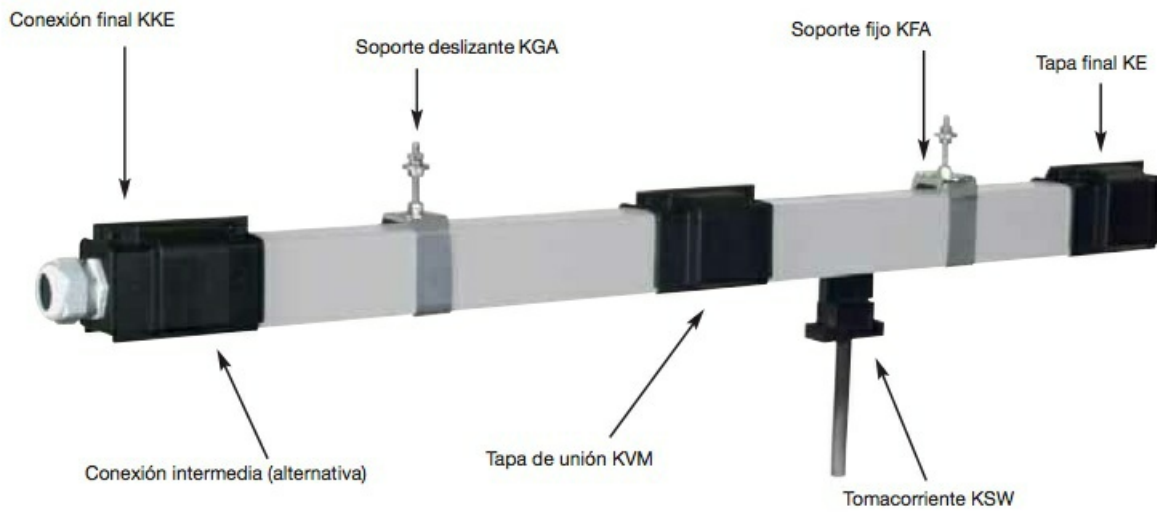

# KBH063130I

## Descripción:

130m - Línea KBH 63 Amp, con conexión intermedia y 1 tomacorrientes dobles