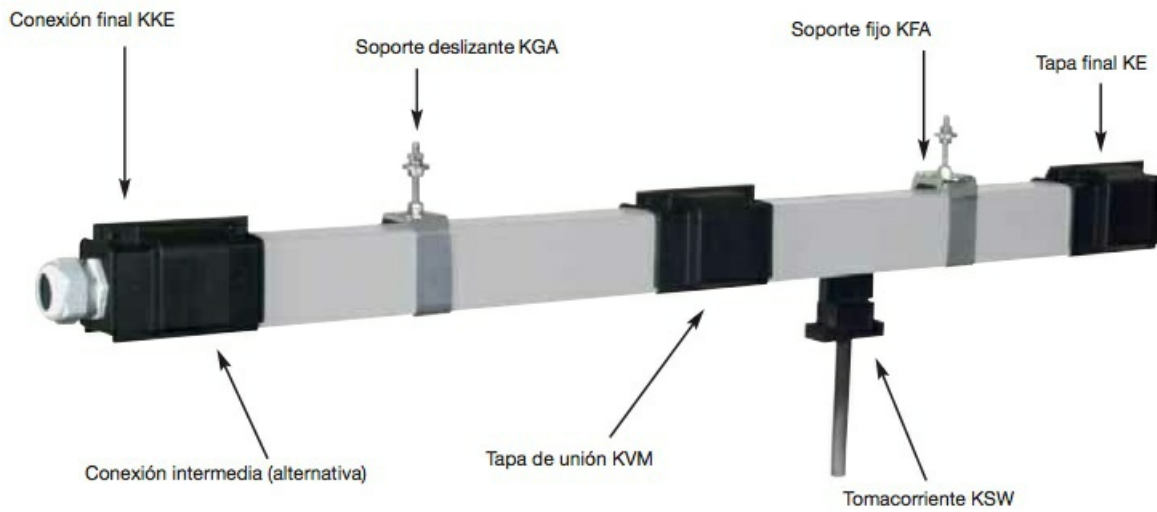

KBH063180I

Descripción:

180m - Línea KBH 63 Amp, con conexión intermedia y 3 tomacorrientes simples

Peso

Dimensiones

0

Precio

4.931,43