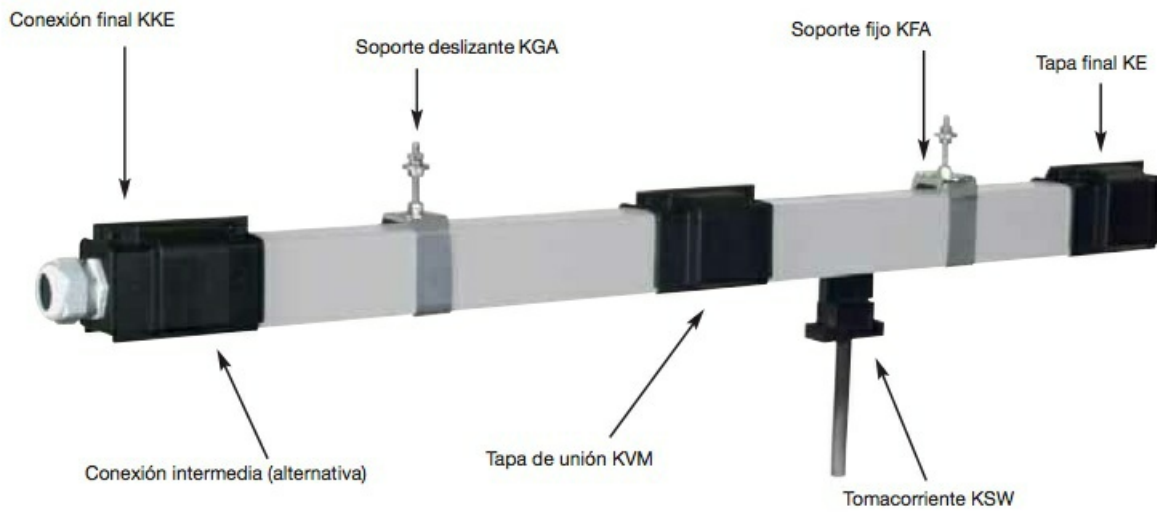

## Descripción:

180m - Línea KBH 63 Amp, con conexión intermedia y 3 tomacorrientes simples