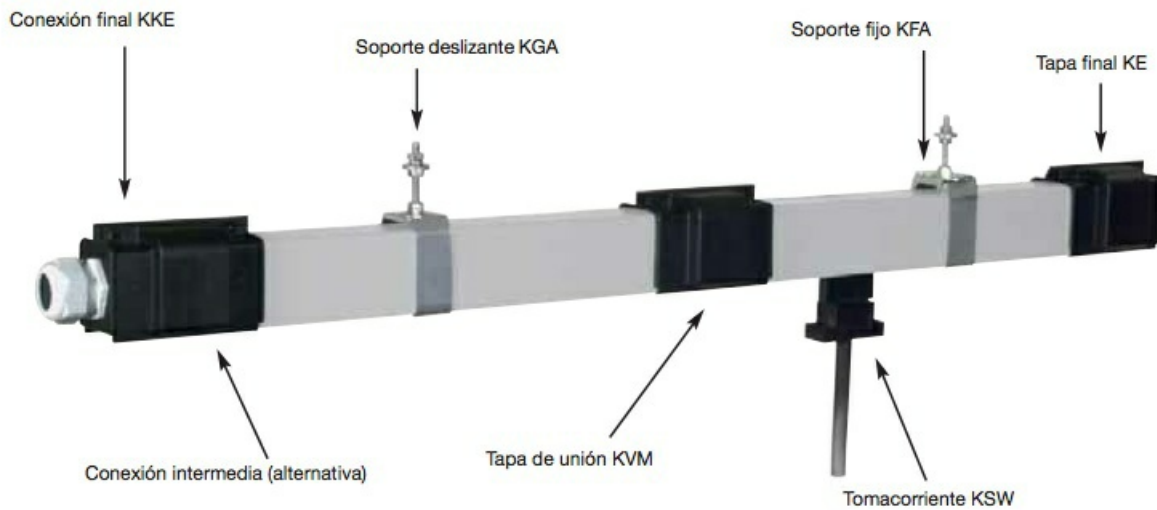

KBH100070I

Descripción:

70m - Línea KBH 100 Amp, con conexión intermedia y 1 tomacorrientes doble y 1 simple

Peso

Dimensiones

Precio

3.477,35

Stock