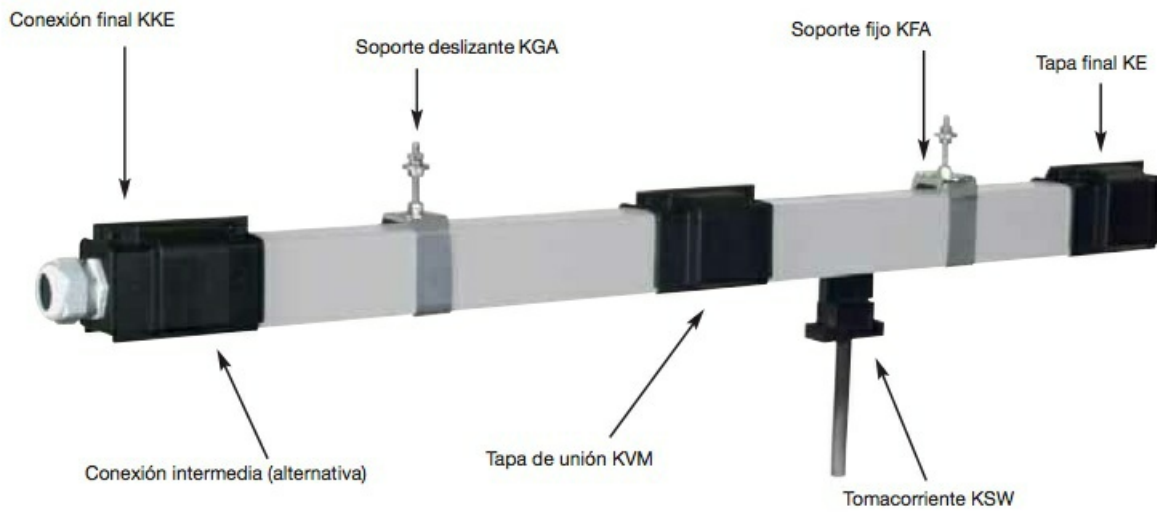

KBH100070I

Descripción:

70m - Línea KBH 100 Amp, con conexión intermedia y 1 tomacorrientes doble y 1 simple

Peso

Dimensiones

Precio

3.664,58

Stock