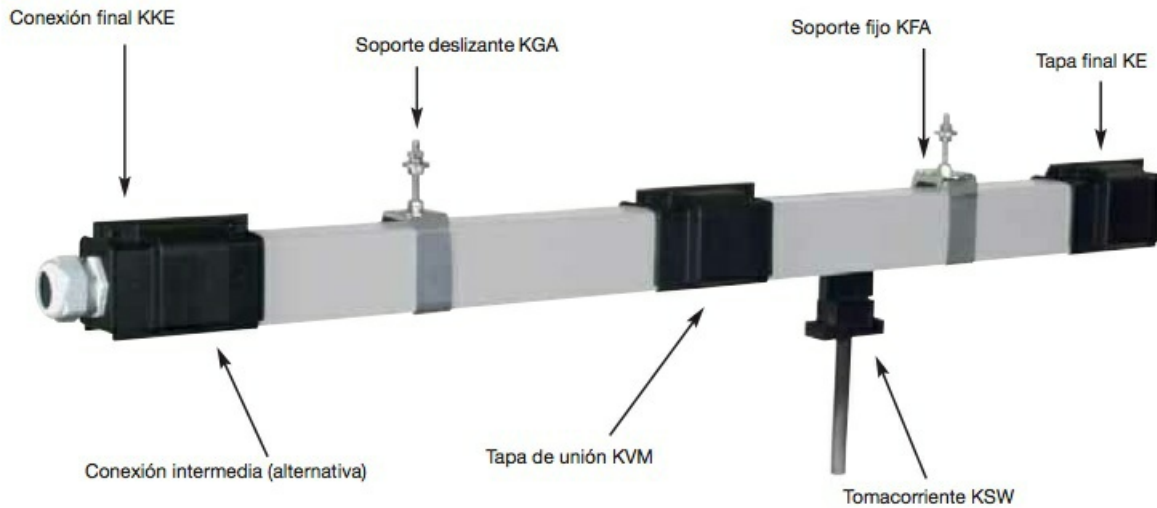

KBH10022F-NEO

Descripción:

22m - Línea KBH 100 Amp completa para uso exterior, con conexión final, 1 tomacorrientes doble, labio de neopreno en toda su longitud

Peso

Dimensiones

Precio

1.683,11

Stock