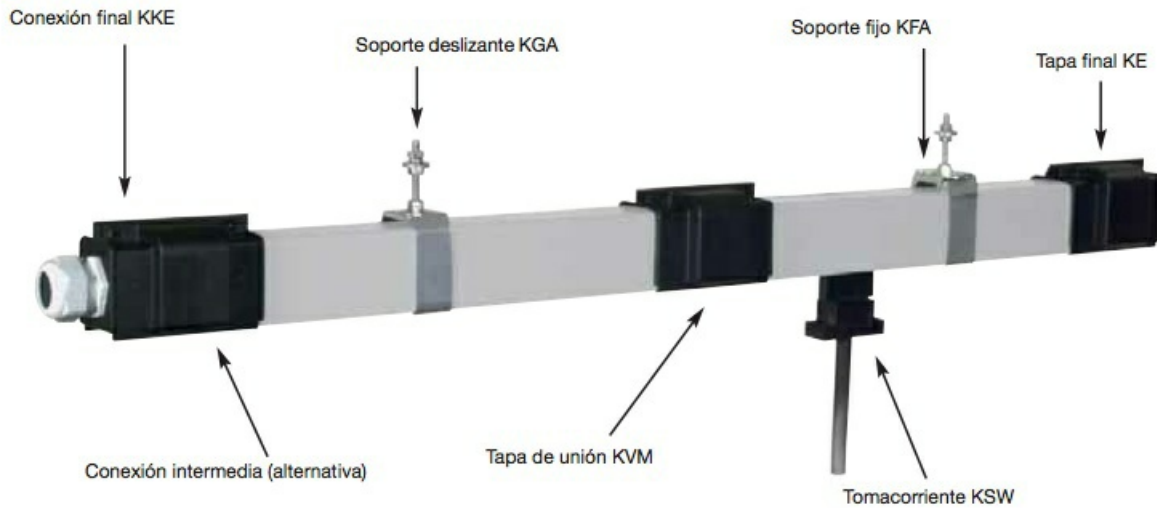

# KBH10022F-NEO

## Descripción:

22m - Línea KBH 100 Amp completa para uso exterior, con conexión final, 1 tomacorrientes doble, labio de neopreno en toda su longitud

## Dimensiones