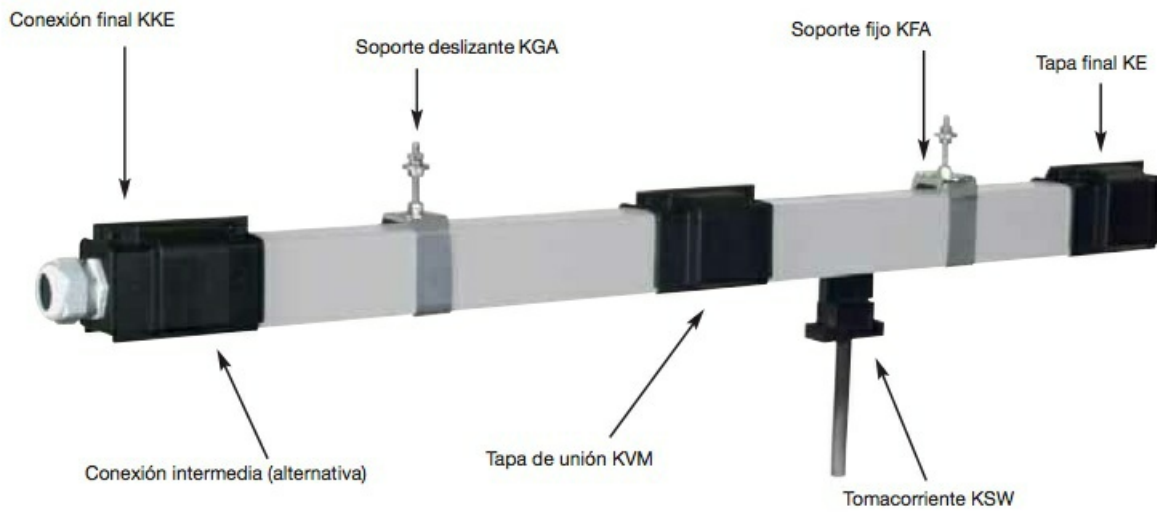

KBH125025I

Descripción:

25m - Línea KBH 125 Amp, con conexión intermedia y 2 tomacorrientes dobles

Peso

Dimensiones

Precio

2.229,08

Stock