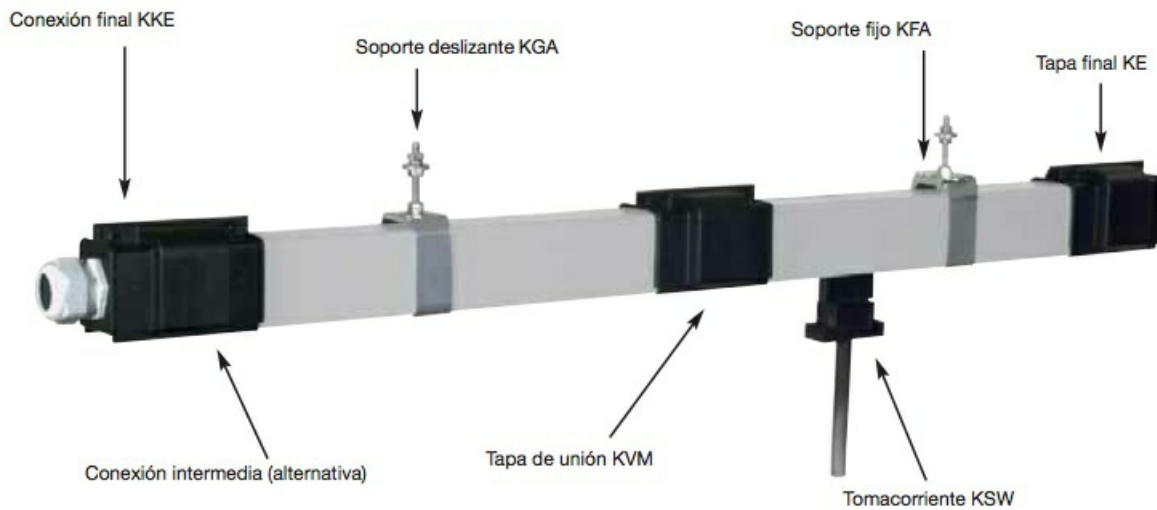

KBH160240IJD

Descripción:

240m - Línea KBH 160 Amp, completa con conexión intermedia, 2 juntas de dilatación y 4 tomacorrientes dobles

Peso

Dimensiones

Precio

21.118,95

Stock