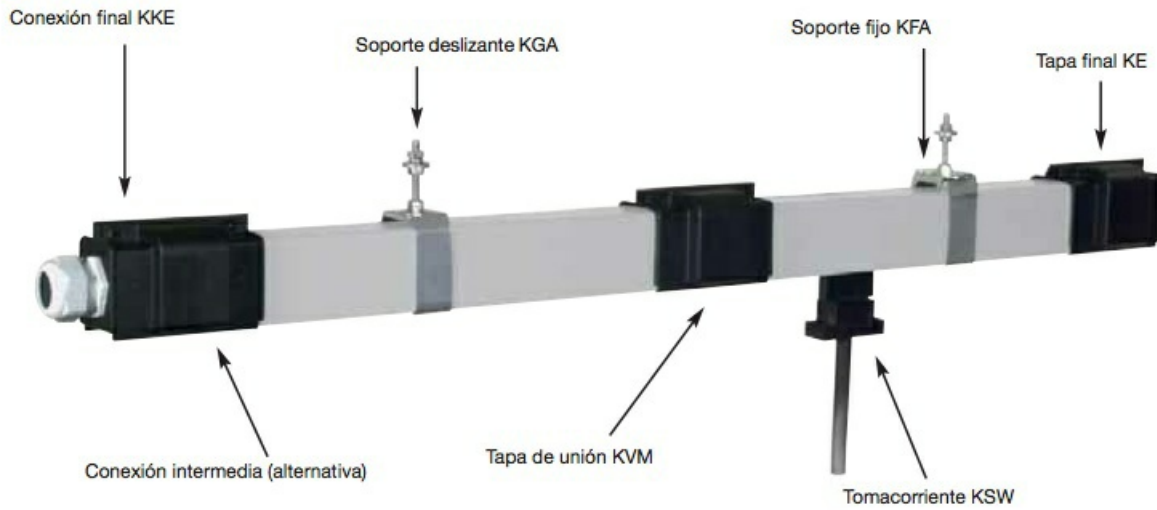

# KBH160240IJD

## Descripción:

240m - Línea KBH 160 Amp, completa con conexión intermedia, 2 juntas de dilatación y 4 tomacorrientes dobles

## Dimensiones