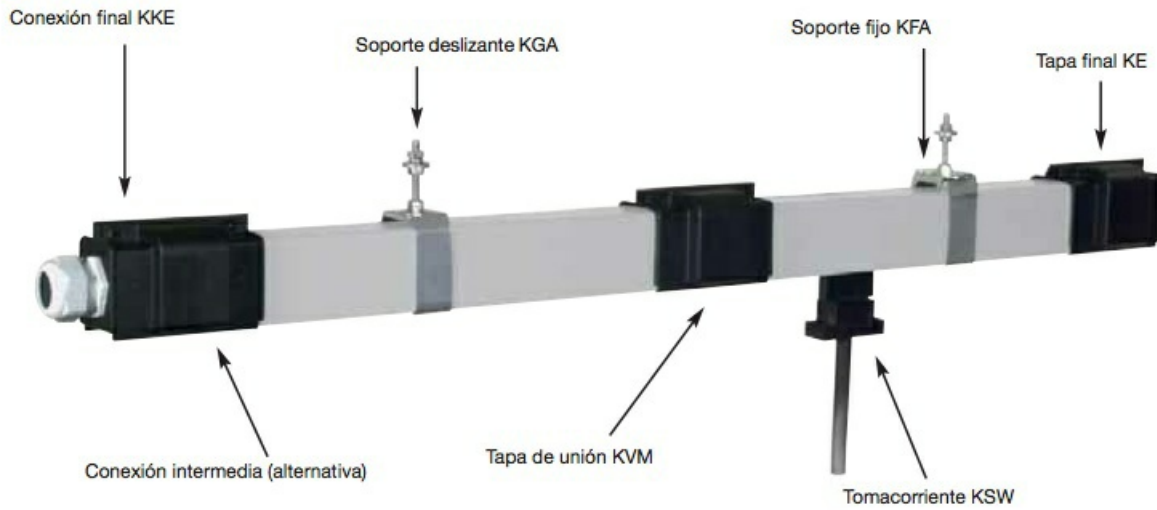

# KBH200060I

## Descripción:

60m - Línea KBH 200 Amp, con conexión intermedia y 2 tomacorrientes doble y 1 simple

## Dimensiones