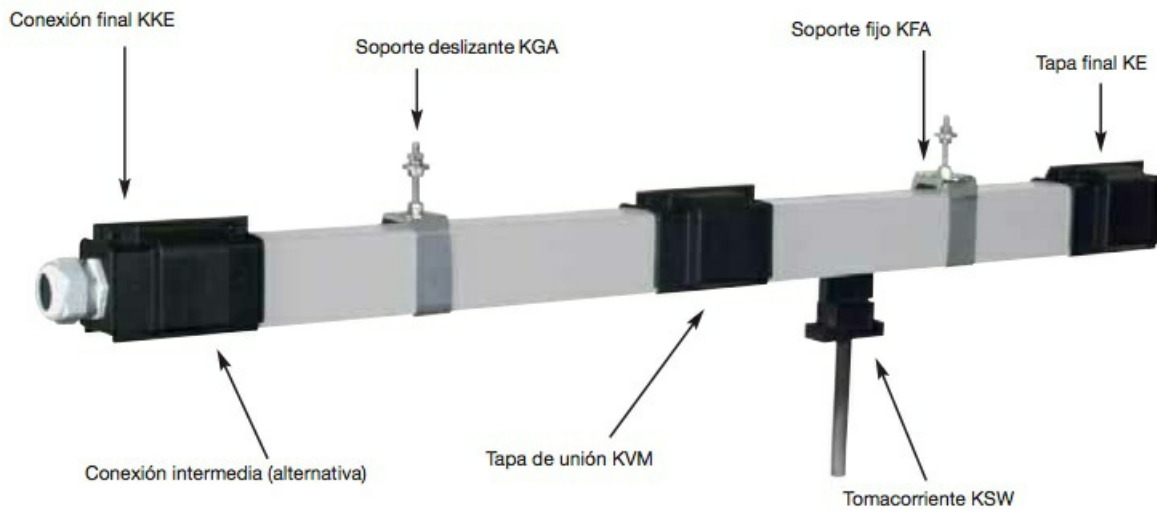

KBH200070I

Descripción:

70m - Línea KBH 200 Amp, con conexión intermedia y 2 tomacorrientes doble y 1 simple

Peso

Dimensiones

Precio

8.579,64

Stock