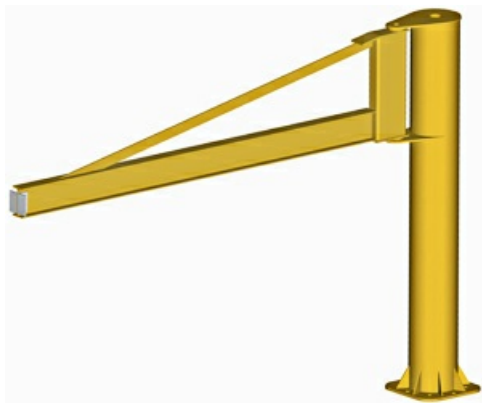

PFT01504000

Descripción:

PLUMA COLUMNA TRIANGULAR ESTANDAR DE CMU 150 KGS, BRAZO DE 4000 MM Y ALTURA UTIL DE 2500 MM

Peso

196

Dimensiones

Precio

1.794,51