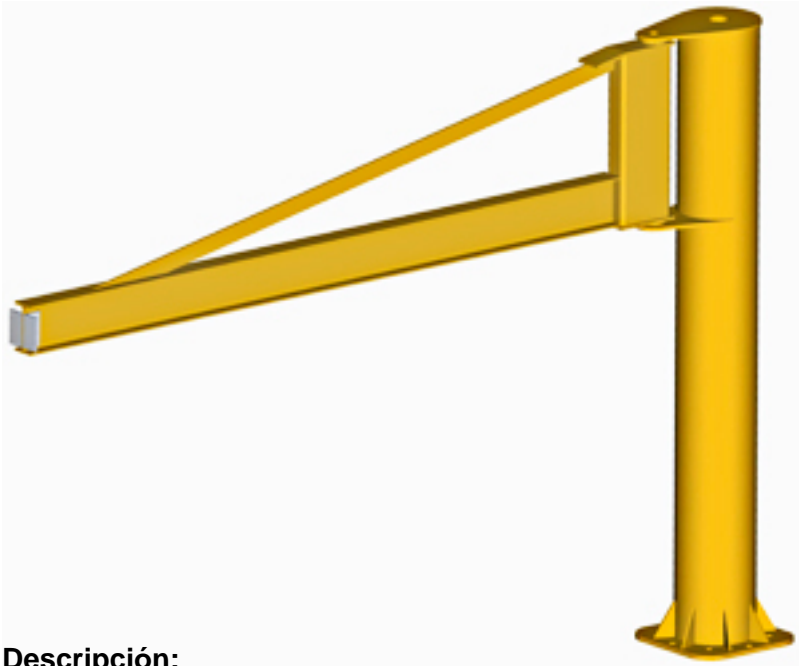

PFT01504000

Descripción:

PLUMA COLUMNA TRIANGULAR ESTANDAR DE CMU 150 KGS, BRAZO DE 4000 MM Y ALTURA UTIL DE 2500 MM

Peso

Dimensiones

Precio

1,414.60

Stock