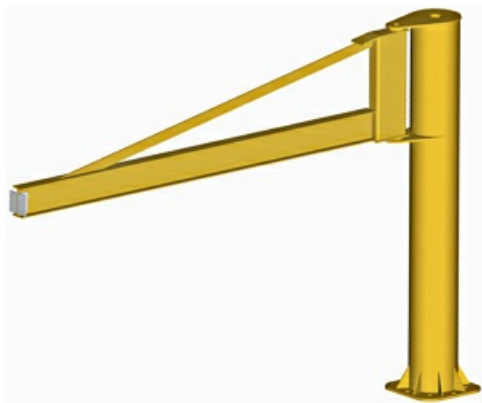

PFT02504000

Descripción:

PLUMA COLUMNA TRIANGULAR ESTANDAR DE CMU 250 KGS, BRAZO DE 4000 MM Y ALTURA UTIL DE 2500 MM

Peso

238

Dimensiones

Precio

2.061,40