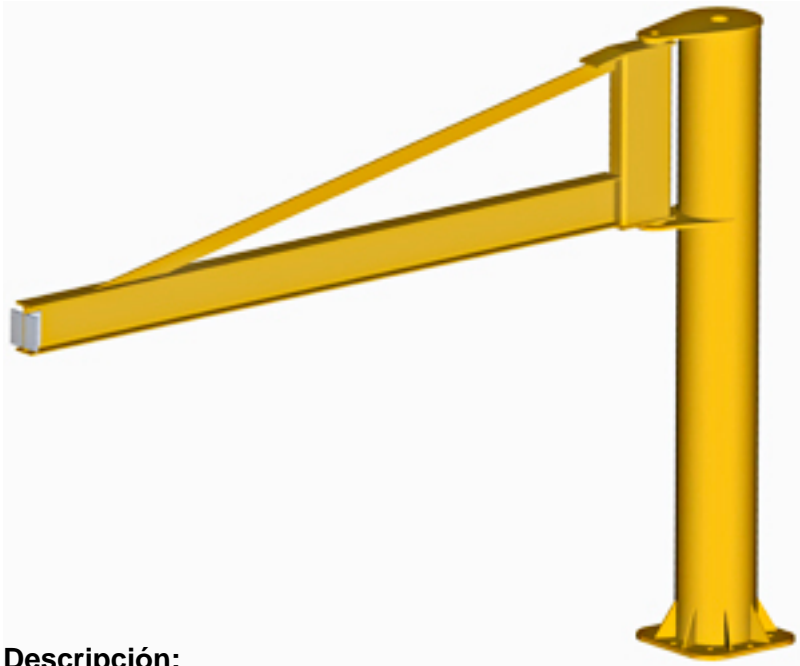

PFT05004000

Descripción:

PLUMA COLUMNA TRIANGULAR ESTANDAR DE CMU 500 KGS, BRAZO DE 4000 MM Y ALTURA UTIL DE 2500 MM

Peso

Dimensiones

Precio

2,358.80

Stock