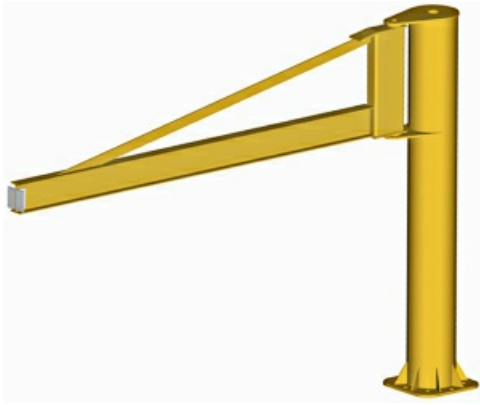

PFT05004000

Descripción:

PLUMA COLUMNA TRIANGULAR ESTANDAR DE CMU 500 KGS, BRAZO DE 4000 MM Y ALTURA UTIL DE 2500 MM

Peso

355

Dimensiones

Precio

2.987,89