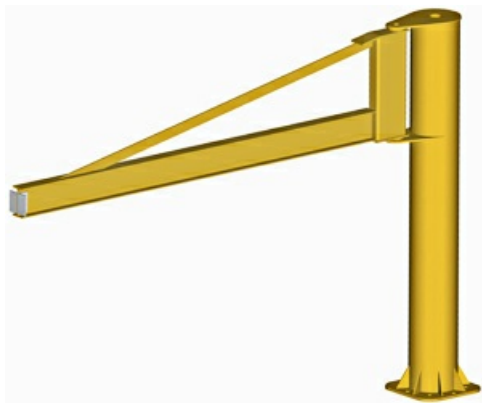

PFT10004000

Descripción:

PLUMA COLUMNA TRIANGULAR ESTANDAR DE CMU 1000 KGS, BRAZO DE 4000 MM Y ALTURA UTIL DE 2500 MM

Peso

457

Dimensiones

Precio

3.622,07