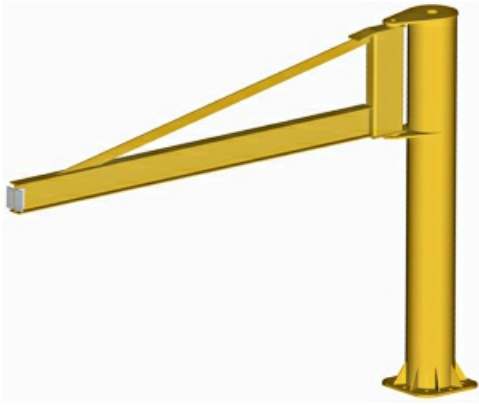

# PFT10004000

## Descripción:

PLUMA COLUMNA TRIANGULAR ESTANDAR DE CMU 1000 KGS, BRAZO DE 4000 MM Y ALTURA UTIL DE 2500 MM

## Peso

457