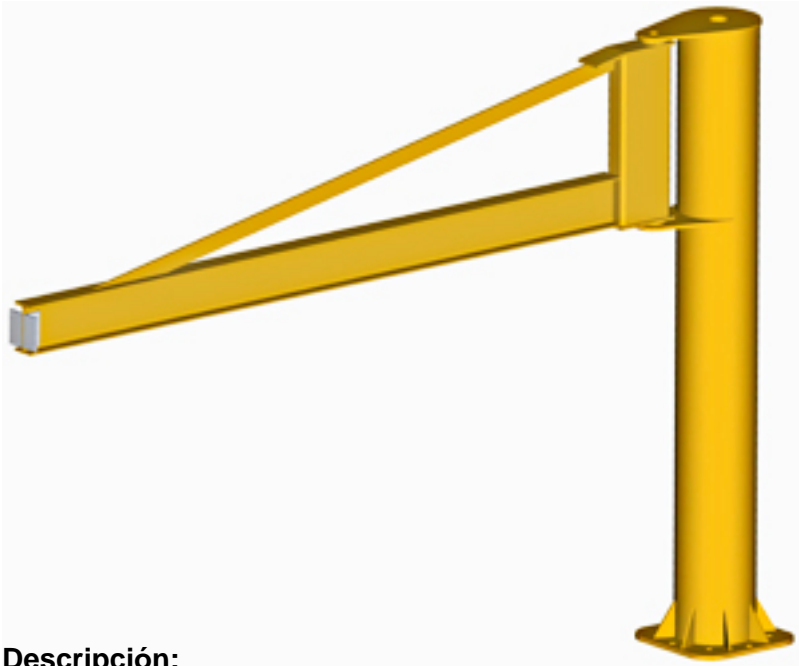

# PFT10004000

## Descripción:

PLUMA COLUMNA TRIANGULAR ESTANDAR DE CMU 1000 KGS, BRAZO DE 4000 MM Y ALTURA UTIL DE 2500 MM

## Peso

## Dimensiones