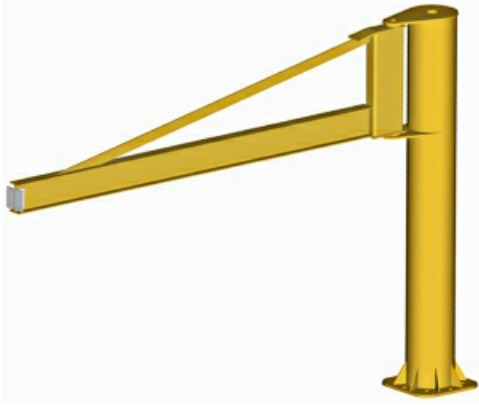

PFT16004000

Descripción:

PLUMA COLUMNA TRIANGULAR ESTANDAR DE CMU 1600 KGS, BRAZO DE 4000 MM Y ALTURA UTIL DE 2500 MM

Peso

690

Dimensiones

Precio

5.092,50