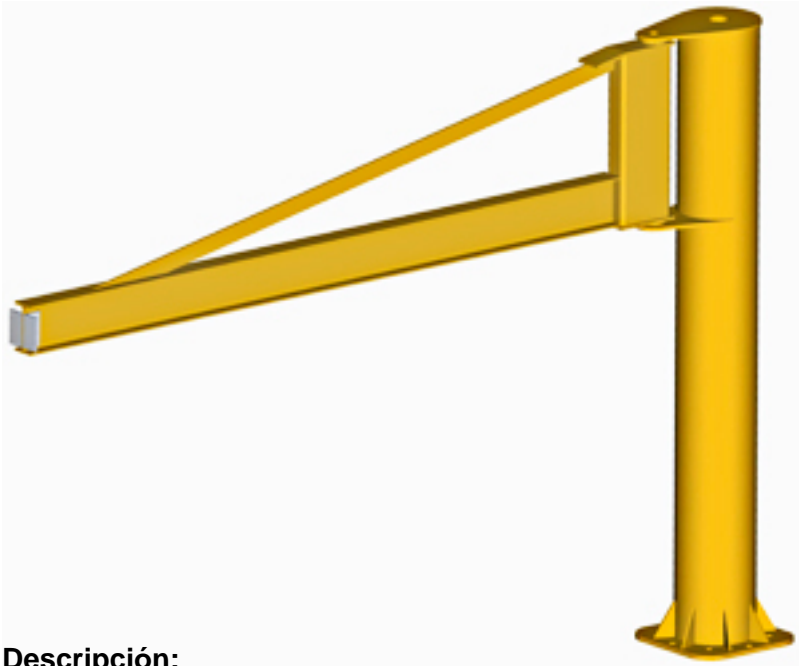

PFT16004000

Descripción:

PLUMA COLUMNA TRIANGULAR ESTANDAR DE CMU 1600 KGS, BRAZO DE 4000 MM Y ALTURA UTIL DE 2500 MM

Peso

Dimensiones

Precio

4,021.20

Stock