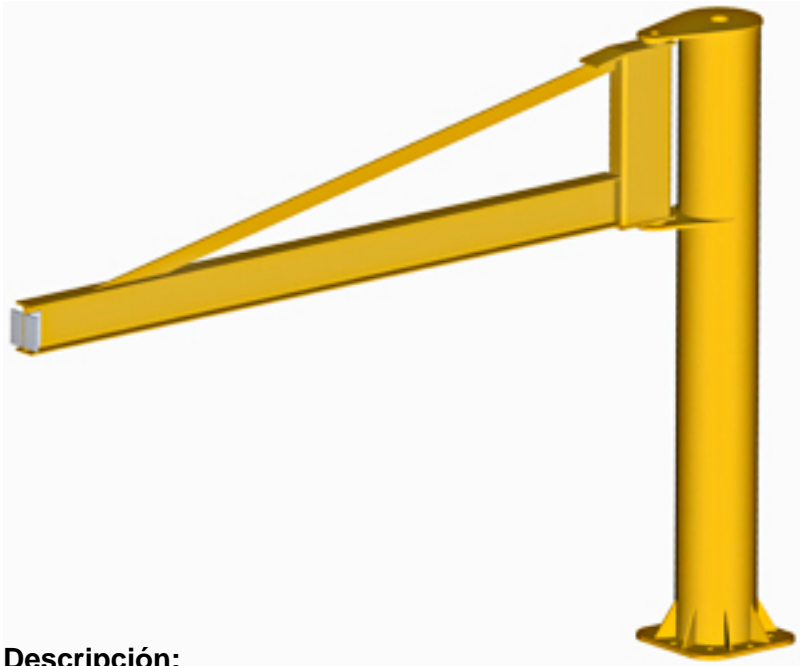

PFT20003000

Descripción:

PLUMA COLUMNA TRIANGULAR ESTANDAR DE CMU 2000 KGS, BRAZO DE 3000 MM Y ALTURA UTIL DE 2500 MM

Peso

Dimensiones

Precio

3,704.70

Stock