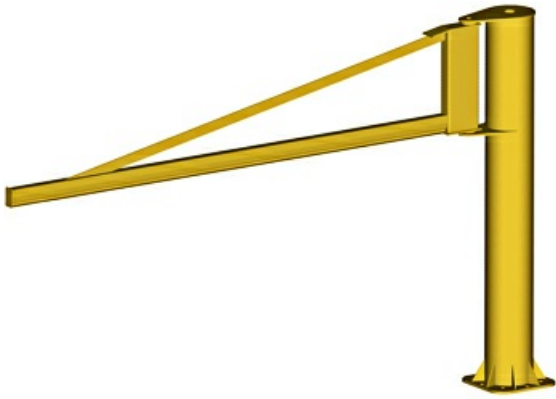

PFTC01504000

Descripción:

PLUMA COLUMNA TRIANGULAR DE PERFIL HUECO DE CMU 150 KGS, BRAZO DE 4000 MM Y ALTURA UTIL DE 2500 MM

Peso

204

Dimensiones

Precio

2.136,38