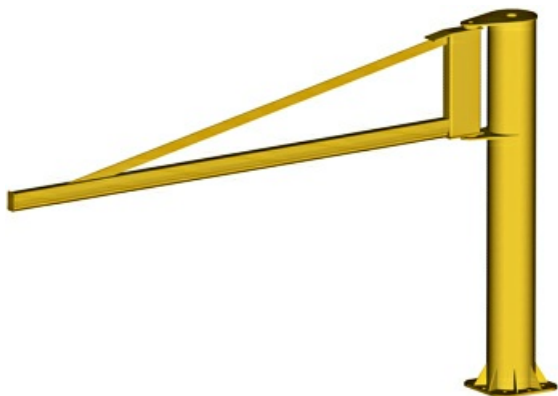

## Descripción:

PLUMA COLUMNA TRIANGULAR DE PERFIL HUECO DE CMU 500 KGS, BRAZO DE 4000 MM Y ALTURA UTIL DE 2500 MM

## Peso

394

## Dimensiones