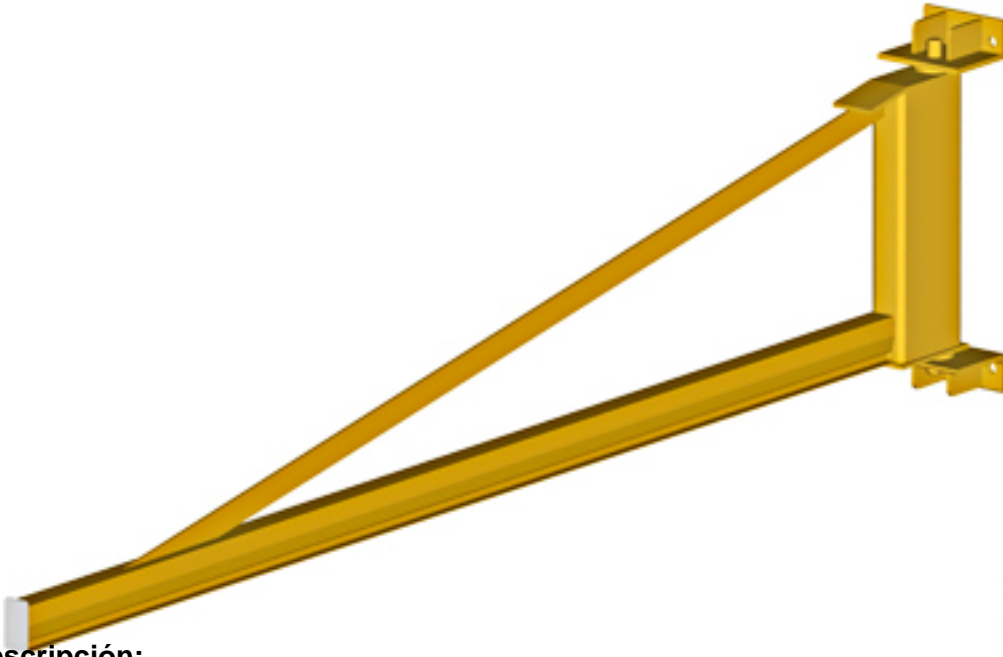

PMTC01503000

Descripción:

PLUMA MURAL TRIANGULAR DE PERFIL HUECO DE CMU 150 KGS Y BRAZO DE 3000 MM

Peso

Dimensiones

Precio

930.30

Stock