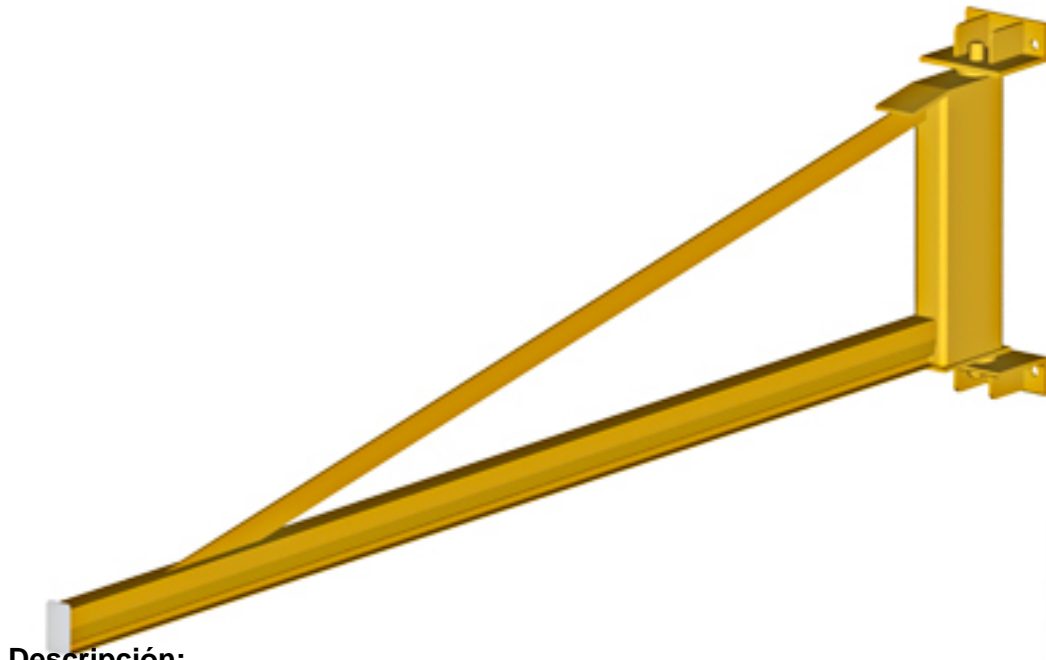

PMTC02503000

Descripción:

PLUMA MURAL TRIANGULAR DE PERFIL HUECO DE CMU 250 KGS Y BRAZO DE 3000 MM

Peso

Dimensiones

Precio

932.90

Stock