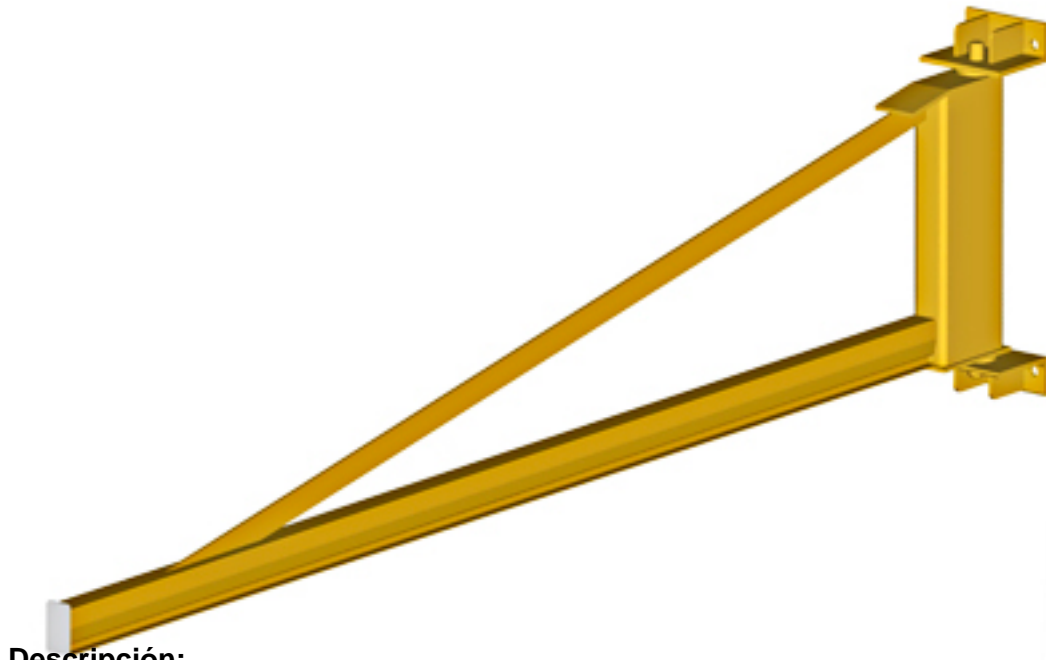

PMTC05003000

Descripción:

PLUMA MURAL TRIANGULAR DE PERFIL HUECO DE CMU 500 KGS Y BRAZO DE 3000 MM

Peso

Dimensiones

Precio

1,237.90

Stock