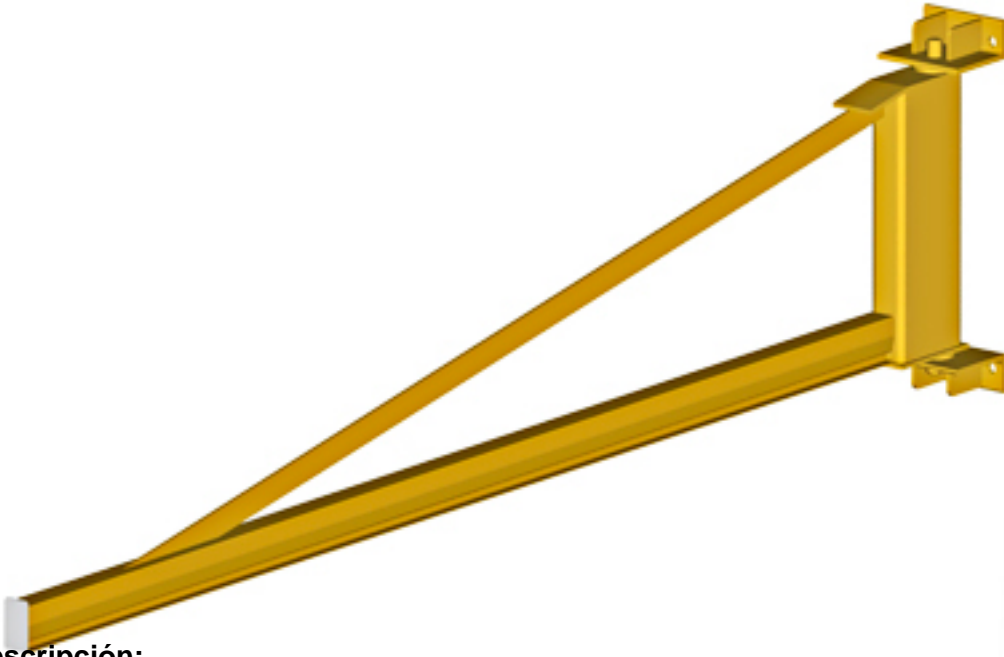

PMTC16003000

Descripción:

PLUMA MURAL TRIANGULAR DE PERFIL HUECO DE CMU 1600 KGS Y BRAZO DE 3000 MM

Peso

Dimensiones

Precio

2,133.90

Stock