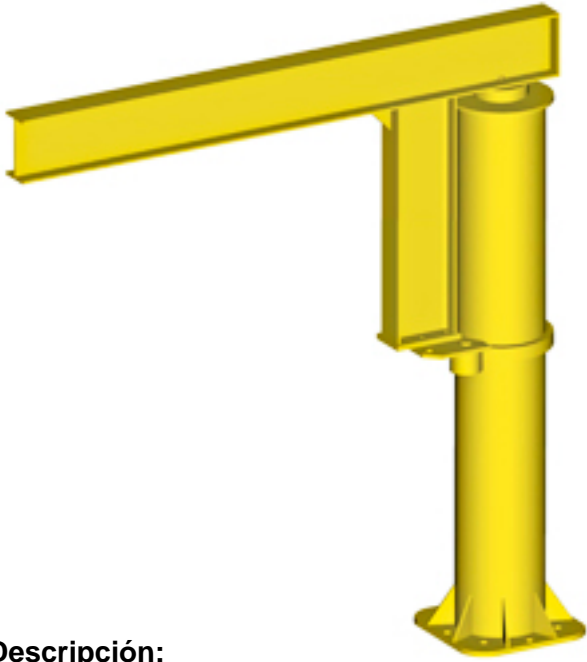

## Descripción:

PLUMA COLUMNA CON ROTACION TOTAL DE CMU 150 KGS, BRAZO DE 4000 MM Y ALTURA UTIL DE 3000 MM