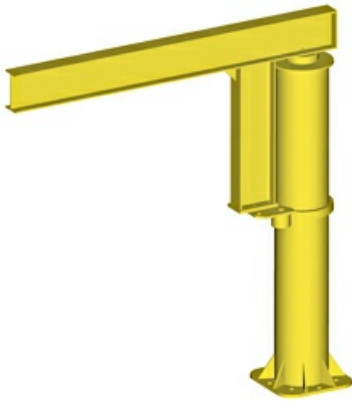

PRT01504000

Descripción:

PLUMA COLUMNA CON ROTACION TOTAL DE CMU 150 KGS, BRAZO DE 4000 MM Y ALTURA UTIL DE 3000 MM

Peso

261

Dimensiones

Precio

2.443,94