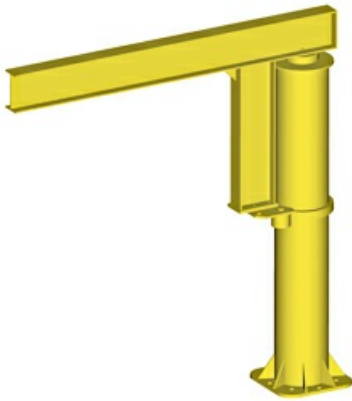

PRT02504000

Descripción:

PLUMA COLUMNA CON ROTACION TOTAL DE CMU 250 KGS, BRAZO DE 4000 MM Y ALTURA UTIL DE 3000 MM

Peso

388

Dimensiones

Precio

2.628,22