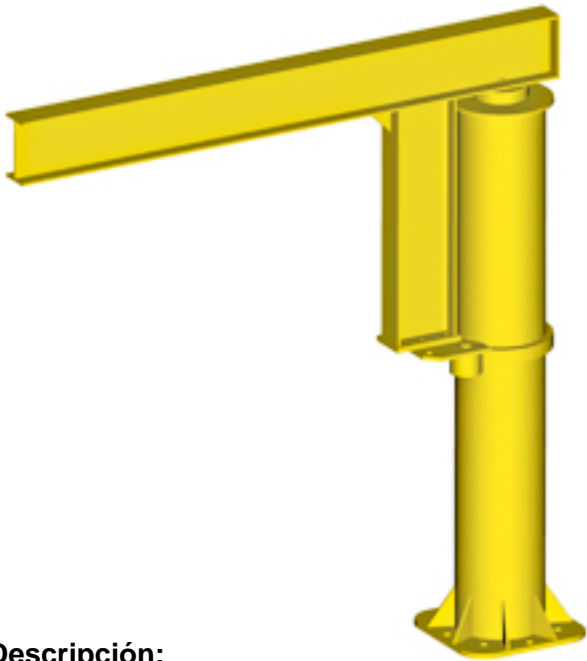

## Descripción:

PLUMA COLUMNA CON ROTACION TOTAL DE CMU 1600 KGS, BRAZO DE 4000 MM Y ALTURA UTIL DE 3000 MM

## Dimensiones